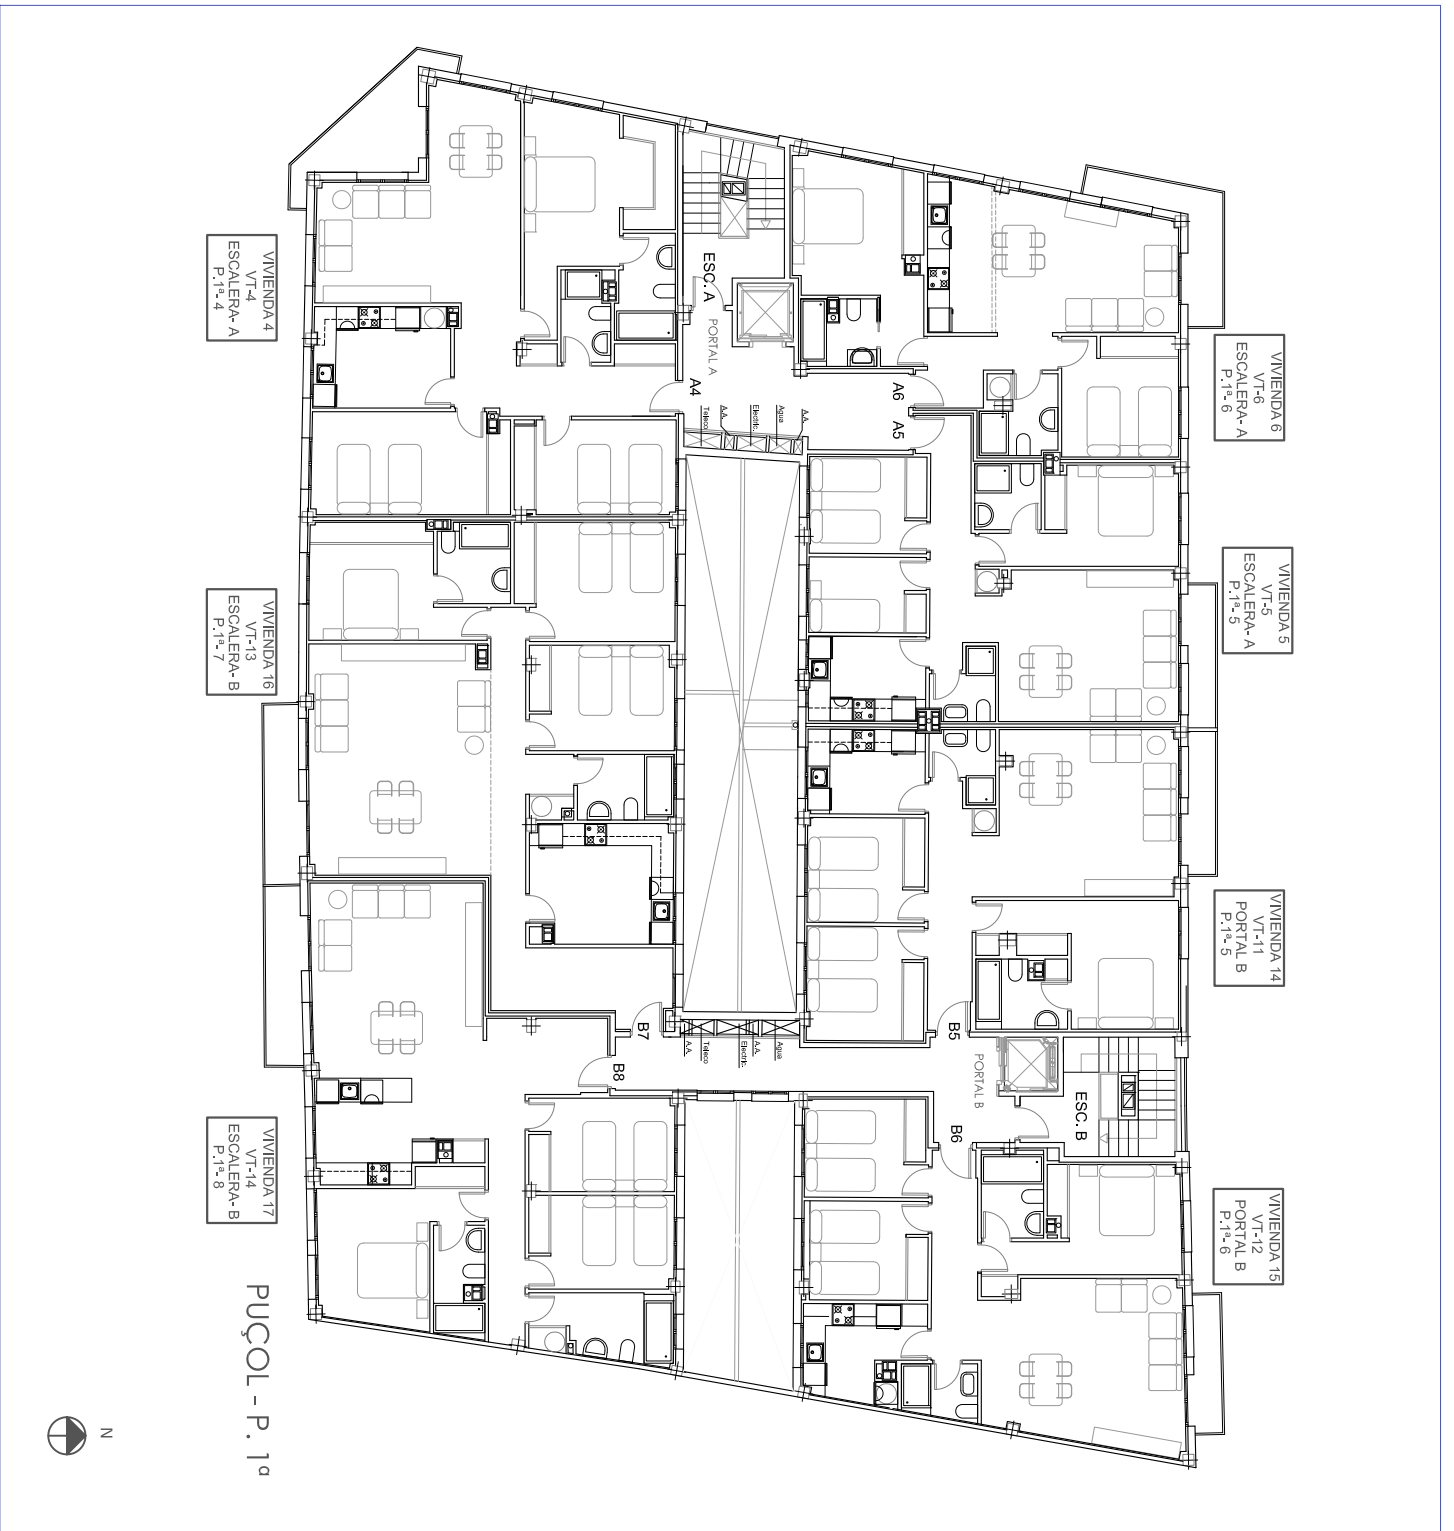

NOTA: El presente documento es de carácter informativo y podrá experimentar variaciones por exigencias de carácter técnicas y/o urbanísticas del proyecto. Las superficies expresadas son aproximadas, pudiendo experimentar modificaciones por razones de índole técnica en el desarrollo de la ejecución de la obra. Todo el mobiliario, incluido el de la cocina, es meramente informativo. No va instalada. Los giros de las puertas y la distribución de aparatos sanitarios no son vinculantes.

PROMOCION PUSSOL
21 VIVIENDAS, GARAJES Y TRASTEROS
EN CALLE BUERO VALLEJO 23. Y PLAZA
RAFAEL ALBERTI 14 - PUÇOL

planta primera general

PROPIEDAD

Sareb

GESTIONA Y COMERCIALIZA

DOMO
GRUPO

ESCALA: 1/200