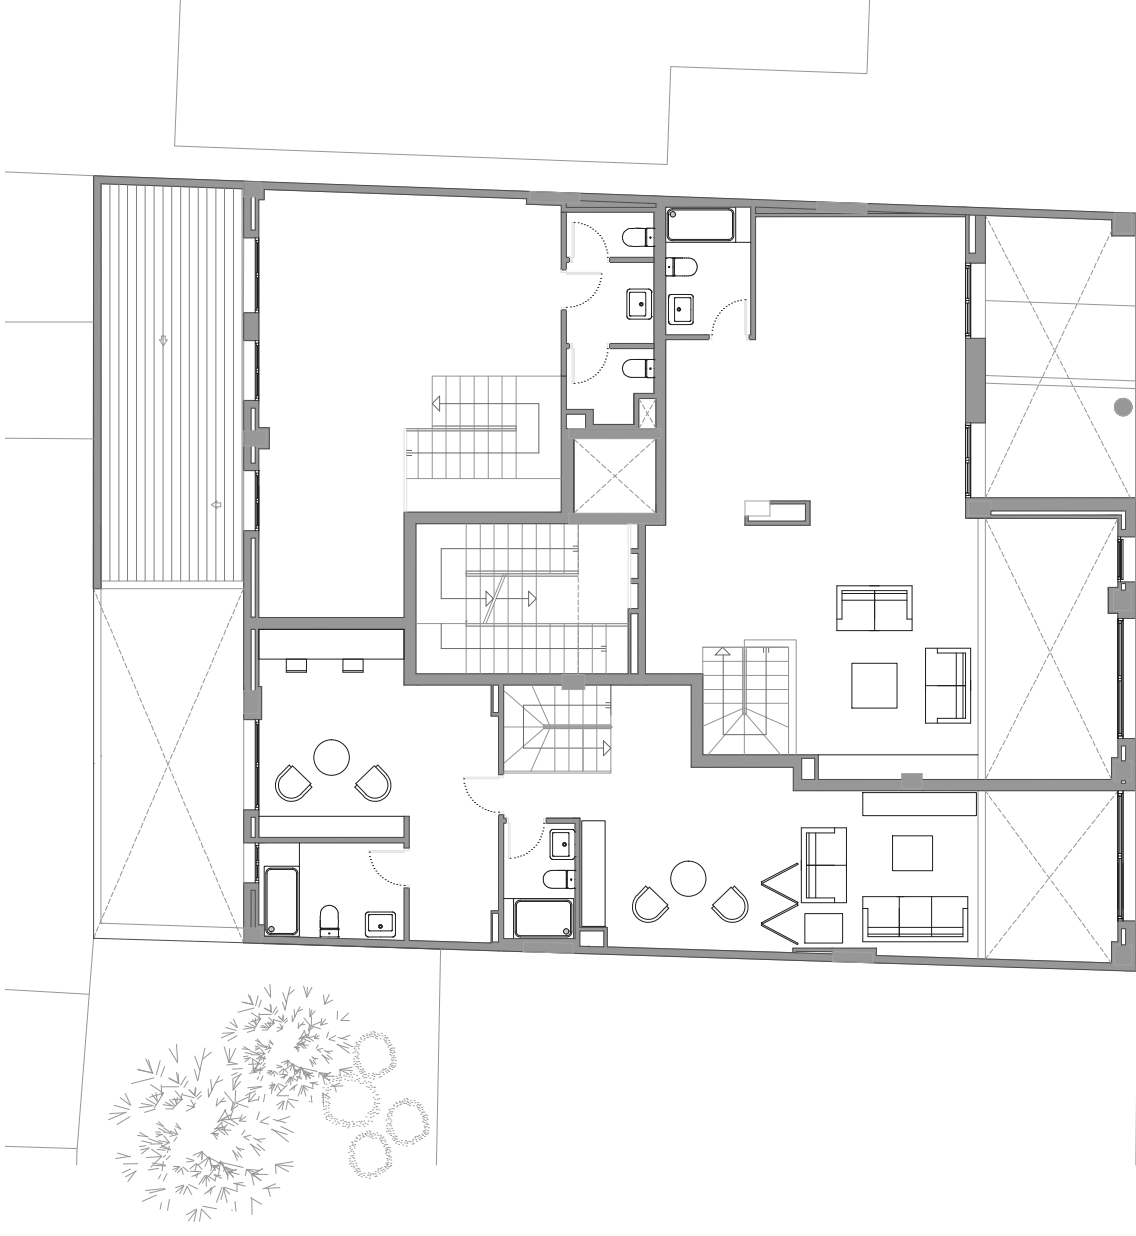

PROMOCIÓN

8 VIVIENDAS, LOCALES Y GARAJES EN
CALLE MARE DE DÉU DEL CARMEL 17-19
08022 BARCELONA

PLANTA GENERAL
PLANTA ENTRESUELO

PROPIEDAD

Sareb

GESTIONA Y COMERCIALIZA

DOMO
GRUPO

ESCALA: 1/150

CALLE MARE DE DÉU DEL CARMEL

NOTA: El presente documento es de carácter informativo y podrá experimentar variaciones por exigencias técnicas y/o urbanísticas del proyecto. Las superficies expresadas son aproximadas, pudiendo experimentar modificaciones por razones de índole técnica en el desarrollo de la ejecución de la obra. Todo el mobiliario incluido en la cocina, es meramente informativo. No va instalada. Los giros de las puertas y la distribución de aparatos sanitarios no son vinculantes.