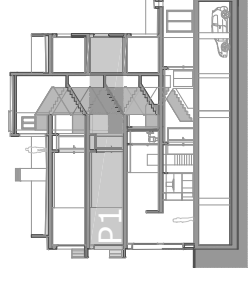

# PROMOCIÓN

8 VIVIENDAS, LOCALES Y GARAJES EN  
CALLE MARE DE DÉU DEL CARMEL 17-19  
08022 BARCELONA

PLANTA GENERAL  
PLANTA PRIMERA

PROPIEDAD  
**Sareb**

GESTIONA Y COMERCIALIZA

0 0,75 1,5 2,25 3 2,5m ESCALA: 1/150

CALLE MARE DE DÉU DEL CARMEL

NOTA: El presente documento es de carácter informativo y podrá experimentar variaciones por exigencias técnicas y/o urbanísticas del proyecto. Las superficies expresadas son aproximadas, pudiendo experimentar modificaciones por razones de índole técnica en el desarrollo de la ejecución de la obra. Todo el mobiliario incluido en la cocina, es meramente informativo. No va instalada. Los giros de las puertas y la distribución de aparatos sanitarios no son vinculantes.