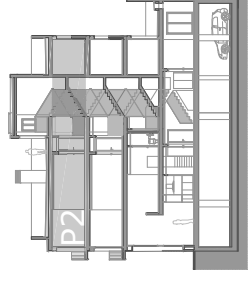

PROMOCIÓN

8 VIVIENDAS, LOCALES Y GARAJES EN
CALLE MARE DE DÉU DEL CARMEL 17-19
08022 BARCELONA

PLANTA GENERAL
PLANTA SEGUNDA

PROPIEDAD
Sareb

GESTIONA Y COMERCIALIZA

DOMO
GRUPO

0 0,75 1,5 2,25 3 2,5m ESCALA: 1/150

CALLE MARE DE DÉU DEL CARMEL

NOTA: El presente documento es de carácter informativo y podrá experimentar variaciones por exigencias técnicas y/o urbanísticas del proyecto. Las superficies expresadas son aproximadas, pudiendo experimentar modificaciones por razones de índole técnica en el desarrollo de la ejecución de la obra. Todo el mobiliario incluido en la cocina, es meramente informativo. No va instalada. Los giros de las puertas y la distribución de aparatos sanitarios no son vinculantes.