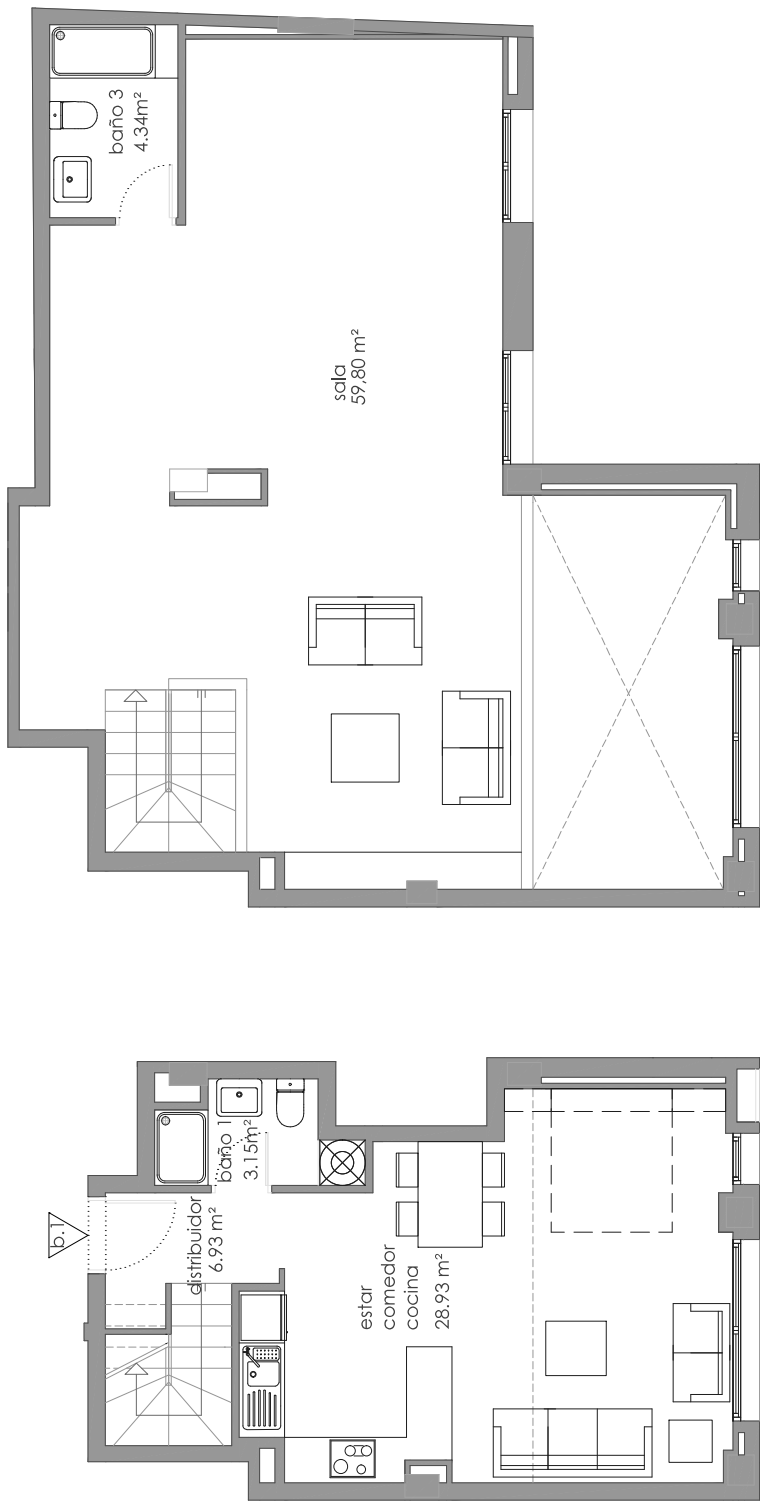

PROMOCIÓN

VT - 01

PORTAL 1 PLANTA 0
Y PLANTA ENTRESUELO

Superficie útil interior: 103,15 m²
Superficie exterior: 0,00 m²
Superficie construida: 142,67 m²
(CCC)

PROPIEDAD

Sareb

GESTIÓN Y COMERCIALIZA

DOMO
GRUPO

ESCALA: 1/50