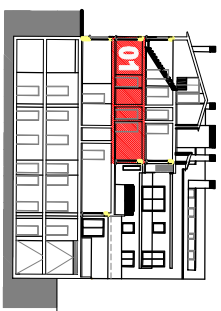

PROMOCIÓ
EDIFICI PAU CLARIS
17 HABITATGES, APARCAMENT EN EL
CARRER PAU CLARIS 19-25 .RUBÍ

PLANTA PRIMERA

PROPIEDAD

Sareb

GESTIONA Y COMERCIALIZA

DOMO
GRUPO