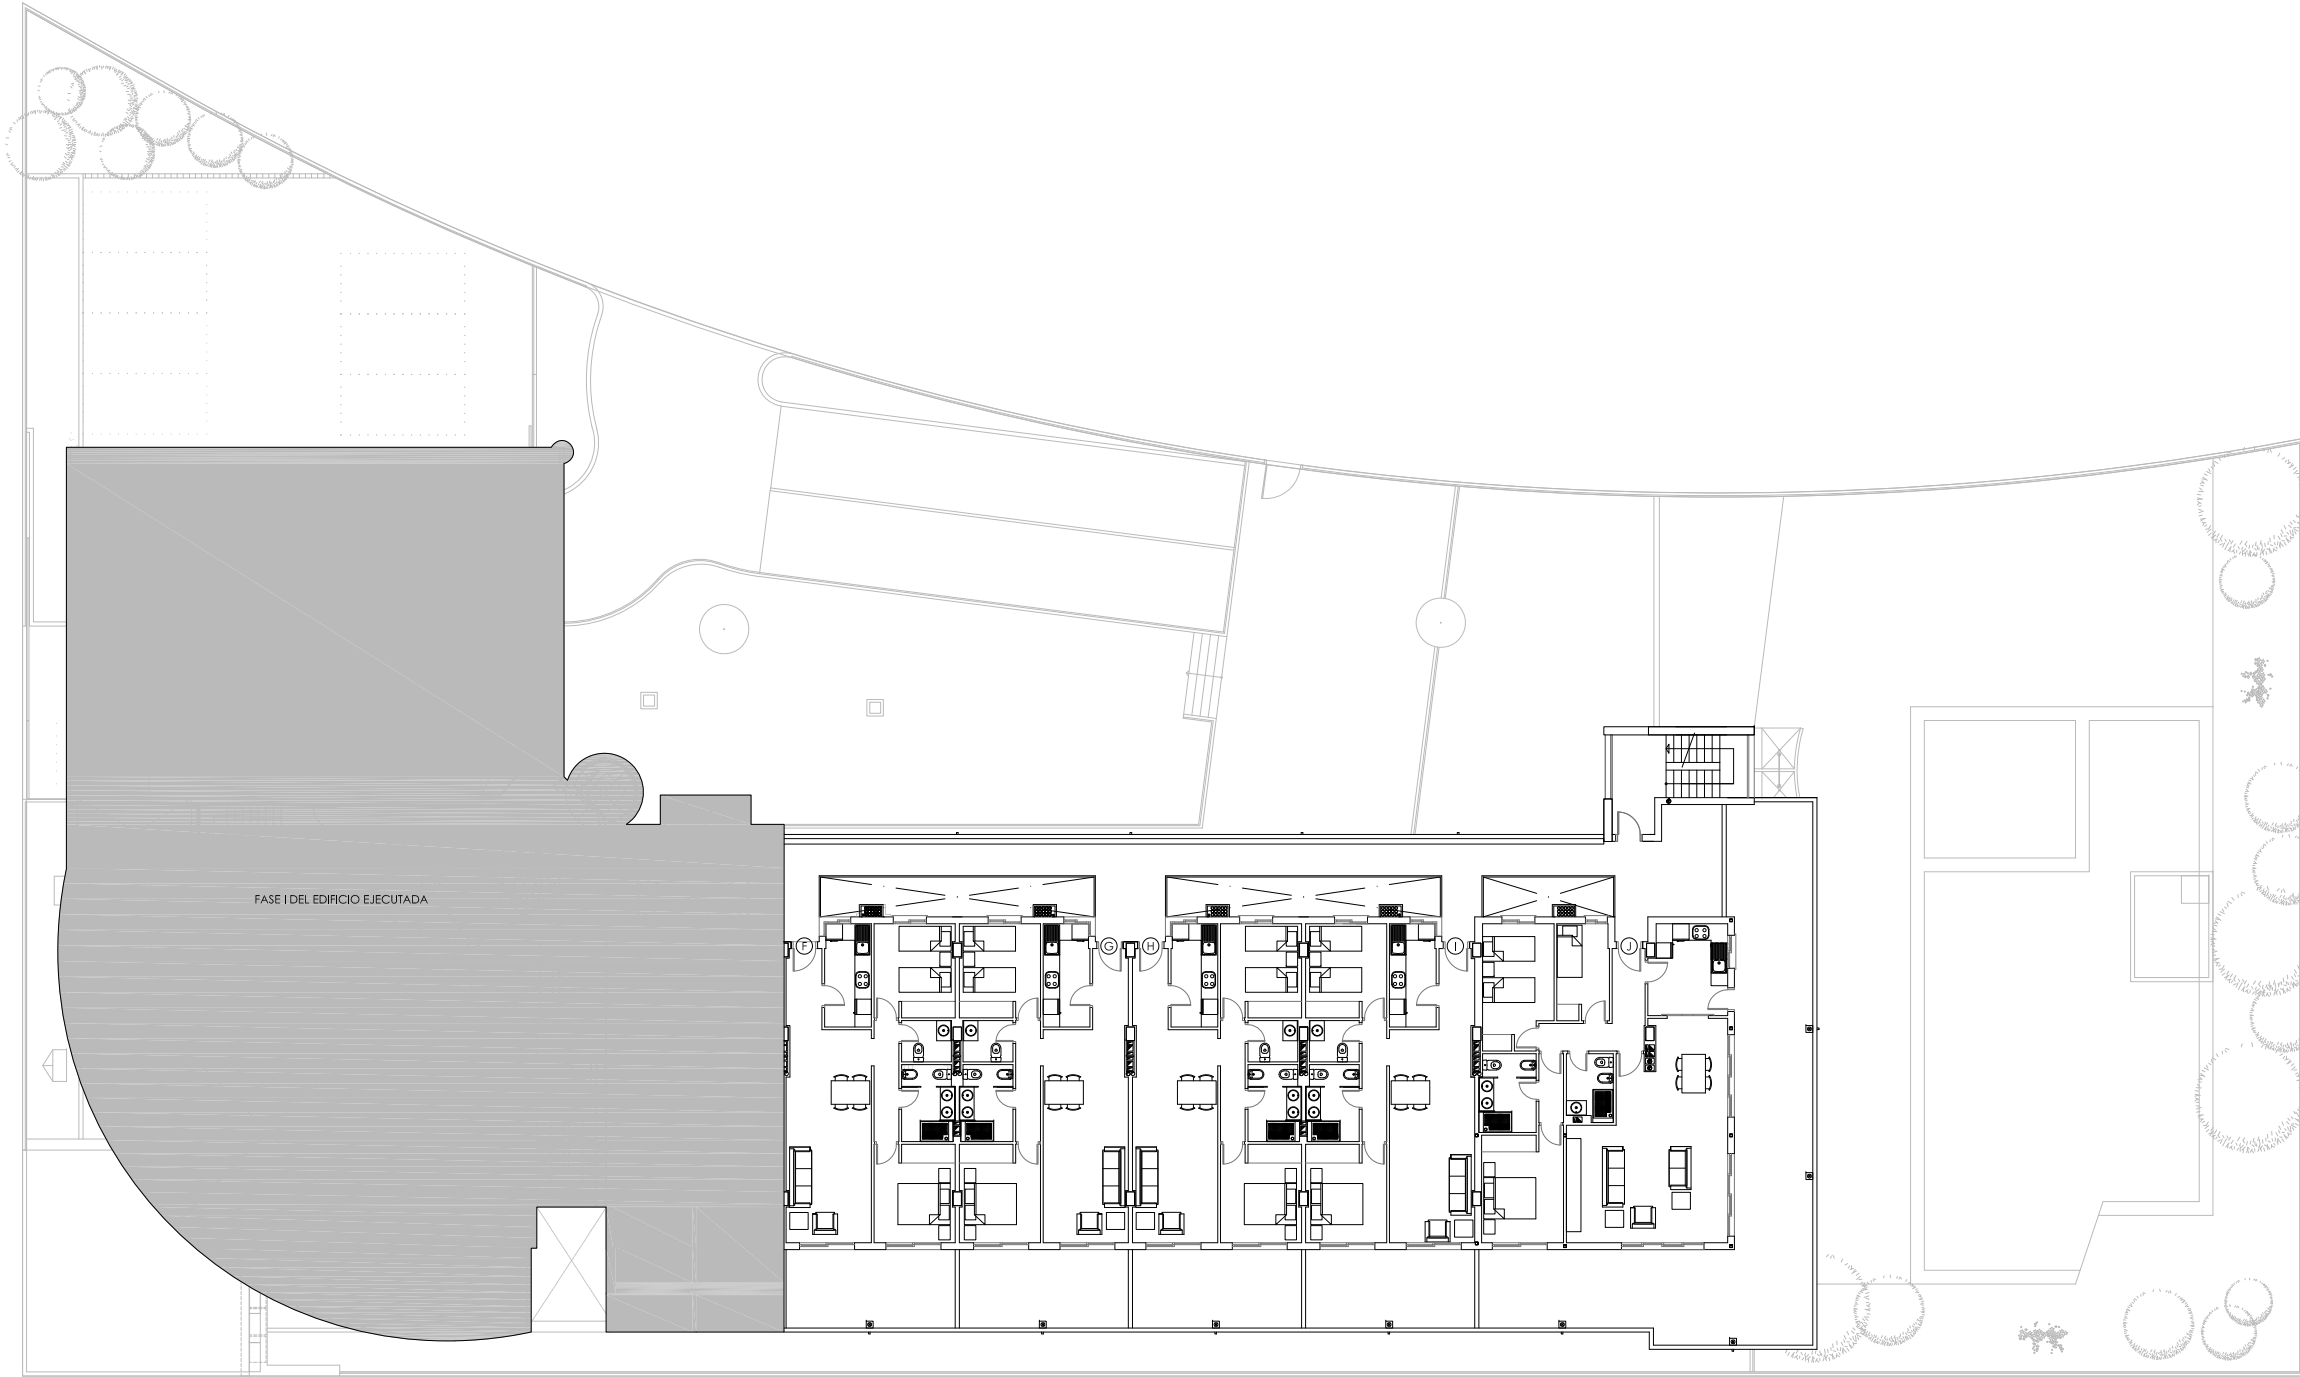

PLANTA ÁTICO

FASE I DEL EDIFICIO EJECUTADA

PROPIEDAD

 Sareb

GESTIONA Y COMERCIALIZA

 DOMO  
GRUPO

ESCALA: 1/275

NOTA: El presente documento es de carácter informativo y podrá experimentar variaciones por exigencias técnicas y/o urbanísticas del proyecto. Las superficies expresadas son aproximadas, pudiendo experimentar modificaciones por razones de índole técnica en el desarrollo de la obra. Todo el mobiliario incluido en la cocina, es meramente informativo. No va instalada. Los giros de las puertas y la distribución de aparatos sanitarios no son vinculantes.