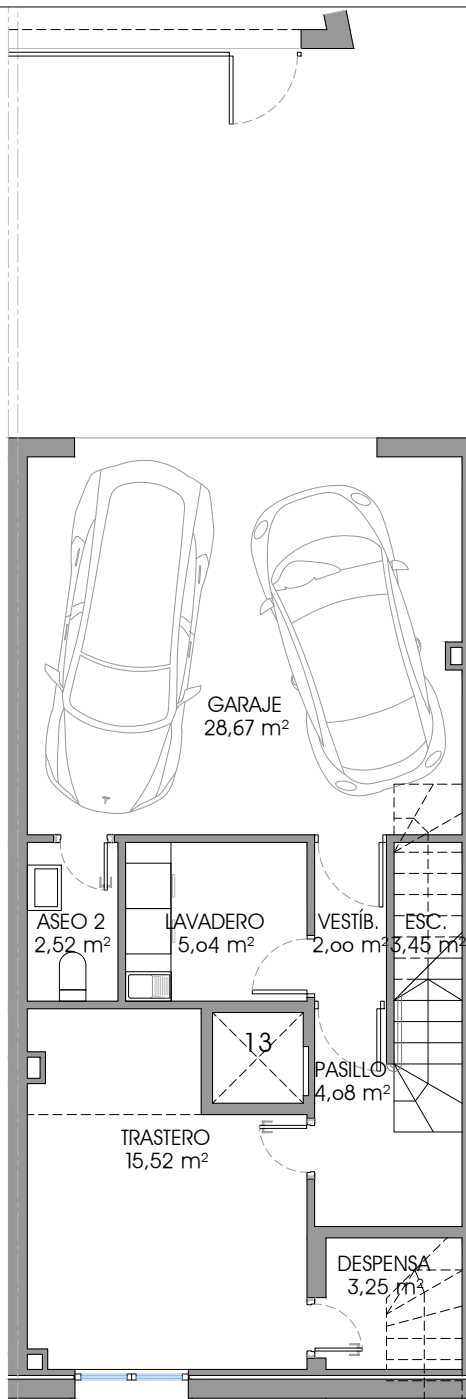

NOTA: El presente documento es de carácter informativo y podrá experimentar variaciones por exigencias técnicas y/o urbanísticas del proyecto. Las superficies expresadas son aproximadas, pudiendo experimentar modificaciones por razones de índole técnica en el desarrollo de la ejecución de la obra. Todo el mobiliario incluido en la cocina, es meramente informativo. Los giros de las puertas y la distribución de aparatos sanitarios no son vinculantes.

RESIDENCIAL ACADEMIA

23 VIVIENDAS UNIFAMILIARES ADOSADAS, SÓTANO PARA GARAJES Y ZONAS COMUNES. MANZANA 1, PARCELA1 PLAN P. ACADEMIA, ÁVILA

VT 13

VIVIENDA 13 PLANTAS S. y B.

Planta Sótano

Superficie útil interior: 64,51 m²

Superficie construida: 77,79 m²

Planta Baja

Superficie útil interior: 60,04 m²

Superficie construida: 77,79 m²

TOTAL

Superficie útil interior: 212,35 m²

Superficie construida: 266,16 m²

Patio y terrazas: 44,44 m²

Planta Bajo Cubierta

Superficie útil interior: 20,70 m²
Superficie construida: 27,89 m²

TOTAL

Superficie útil interior: 212,35 m²
Superficie construida: 266,16 m²
Patio y terrazas: 44,44 m²

PROPIEDAD

 Sareb