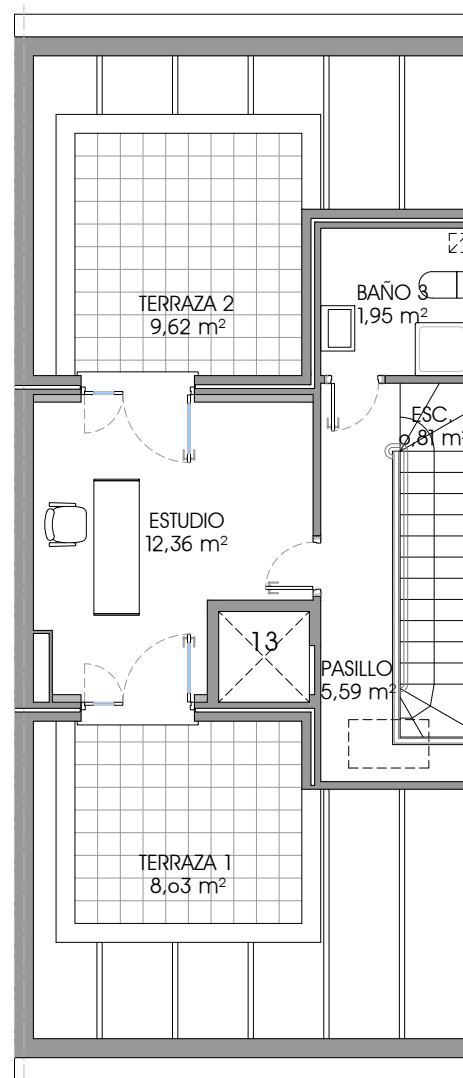

RESIDENCIAL ACADEMIA

23 VIVIENDAS UNIFAMILIARES ADOSADAS, SÓTANO PARA GARAJES Y ZONAS COMUNES. MANZANA 1, PARCELA1 PLAN P. ACADEMIA, ÁVILA

VT 13

VIVIENDA 13 PLANTAS S. y B.

Planta Sótano

Superficie útil interior: 64,51 m²

Superficie construida: 77,79 m²

Planta Baja

Superficie útil interior: 60,04 m²

Superficie construida: 77,79 m²

TOTAL

Superficie útil interior: 212,35 m²

Superficie construida: 266,16 m²

Patio y terrazas: 44,44 m²

RESIDENCIAL ACADEMIA

23 VIVIENDAS UNIFAMILIARES ADOSADAS, SÓTANO PARA GARAJES Y ZONAS COMUNES. MANZANA 1, PARCELA1 PLAN P. ACADEMIA, ÁVILA

VT 13

VIVIENDA 13 PLANTAS 1 y B.C.

Planta Primera

Superficie útil interior: 67,10 m²
Superficie construida: 82,69 m²

Planta Bajo Cubierta

Superficie útil interior: 20,70 m²
Superficie construida: 27,89 m²

TOTAL

Superficie útil interior: 212,35 m²
Superficie construida: 266,16 m²
Patio y terrazas: 44,44 m²

PROPIEDAD

 Sareb