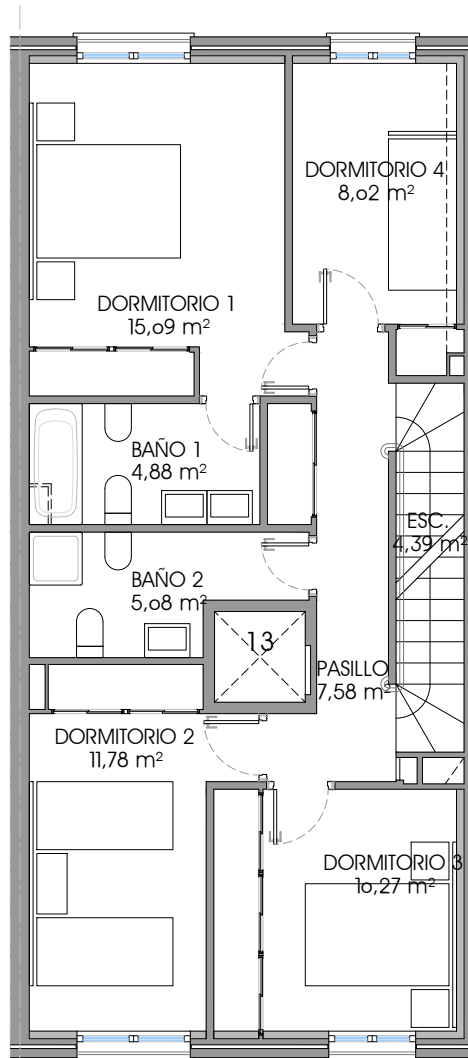

RESIDENCIAL ACADEMIA

23 VIVIENDAS UNIFAMILIARES ADOSADAS, SÓTANO PARA GARAJES Y ZONAS COMUNES. MANZANA 1, PARCELA1 PLAN P. ACADEMIA, ÁVILA

VT 13

VIVIENDA 13 PLANTAS S. y B.

Planta Sótano

Superficie útil interior: 64,51 m²

Superficie construida: 77,79 m²

Planta Baja

Superficie útil interior: 60,04 m²

Superficie construida: 77,79 m²

TOTAL

Superficie útil interior: 212,35 m²

Superficie construida: 266,16 m²

Patio y terrazas: 44,44 m²

RESIDENCIAL ACADEMIA

23 VIVIENDAS UNIFAMILIARES ADOSADAS, SÓTANO PARA GARAJES Y ZONAS COMUNES. MANZANA 1, PARCELA1 PLAN P. ACADEMIA, ÁVILA

VT 13

VIVIENDA 13 PLANTAS 1 y B.C.

Planta Primera

Superficie útil interior: 67,10 m²
Superficie construida: 82,69 m²

Planta Bajo Cubierta

Superficie útil interior: 20,70 m²
Superficie construida: 27,89 m²

TOTAL

Superficie útil interior: 212,35 m²
Superficie construida: 266,16 m²
Patio y terrazas: 44,44 m²

PROPIEDAD

 Sareb