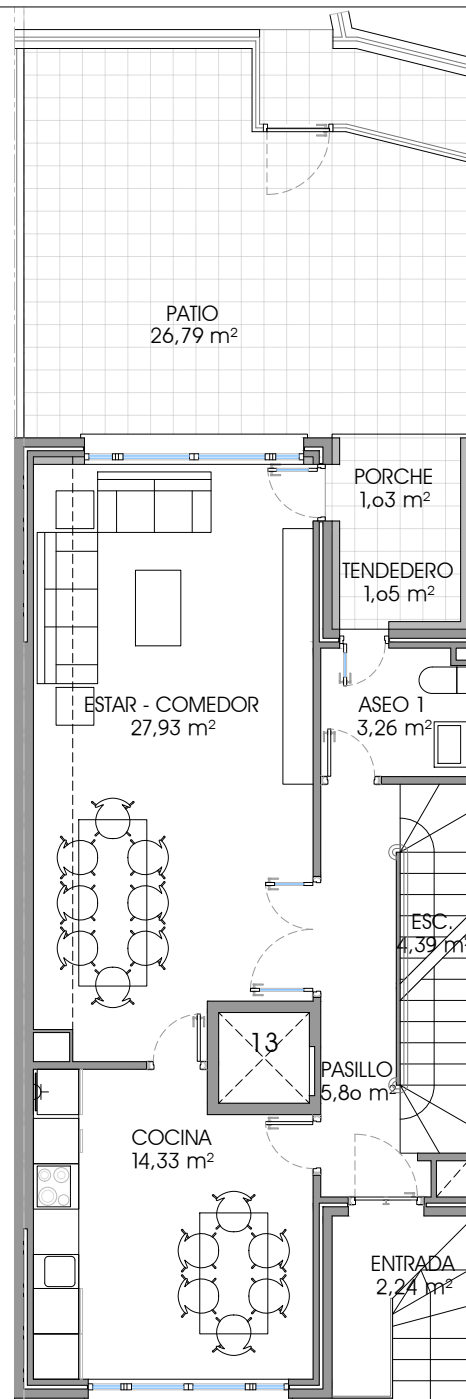

NOTA: El presente documento es de carácter informativo y podrá experimentar variaciones por exigencias técnicas y/o urbanísticas del proyecto. Las superficies expresadas son aproximadas, pudiendo experimentar modificaciones por razones de índole técnica en el desarrollo de la ejecución de la obra. Todo el mobiliario incluido en la cocina, es meramente informativo. Los giros de las puertas y la distribución de aparatos sanitarios no son vinculantes.

RESIDENCIAL ACADEMIA

23 VIVIENDAS UNIFAMILIARES ADOSADAS, SÓTANO PARA GARAJES Y ZONAS COMUNES. MANZANA 1, PARCELA1 PLAN P. ACADEMIA, ÁVILA

VT 13

VIVIENDA 13 PLANTAS S. y B.

Planta Sótano

Superficie útil interior: 64,51 m²

Superficie construida: 77,79 m²

Planta Baja

Superficie útil interior: 60,04 m²

Superficie construida: 77,79 m²

TOTAL

Superficie útil interior: 212,35 m²

Superficie construida: 266,16 m²

Patio y terrazas: 44,44 m²

Planta Bajo Cubierta

Superficie útil interior: 20,70 m²
Superficie construida: 27,89 m²

TOTAL

Superficie útil interior: 212,35 m²
Superficie construida: 266,16 m²
Patio y terrazas: 44,44 m²

PROPIEDAD

 Sareb