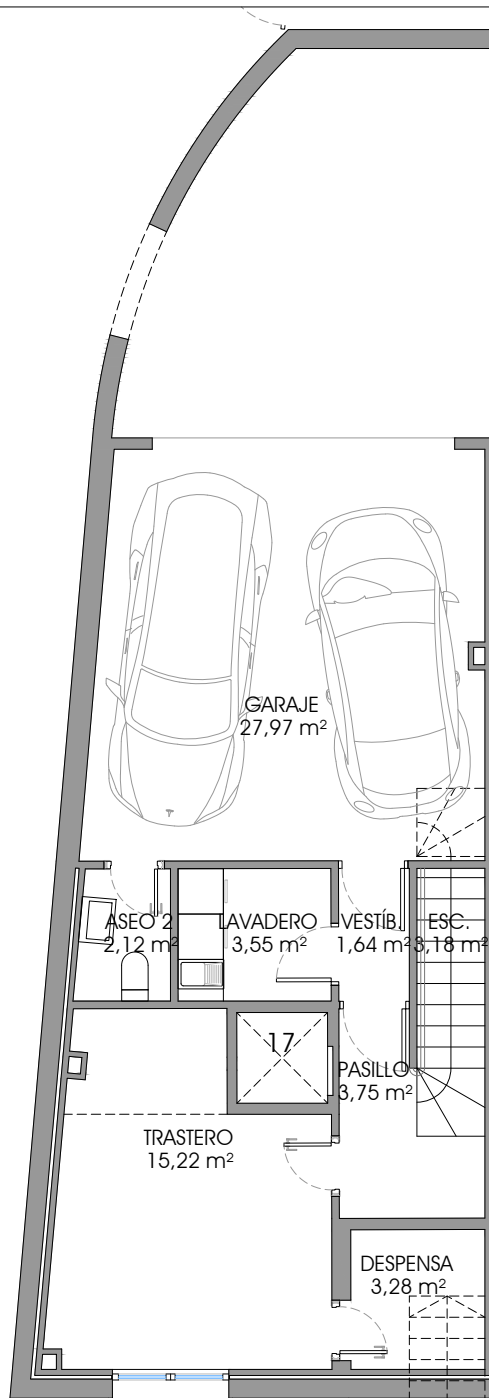

NOTA: El presente documento es de carácter informativo y podrá experimentar variaciones por exigencias técnicas y/o urbanísticas del proyecto. Las superficies expresadas son aproximadas, pudiendo experimentar modificaciones por razones de índole técnica en el desarrollo de la ejecución de la obra. Todo el mobiliario incluido en el plano de la cocina, es meramente informativo. Los giros de las puertas y la distribución de aparatos sanitarios no son vinculantes.

RESIDENCIAL ACADEMIA

23 VIVIENDAS UNIFAMILIARES ADOSADAS, SÓTANO PARA GARAJES Y ZONAS COMUNES. MANZANA 1, PARCELA1 PLAN P. ACADEMIA, ÁVILA

VT 17

VIVIENDA 17 PLANTAS S. y B.

Planta Sótano

Superficie útil interior: 60,70 m²

Superficie construida: 74,42 m²

Planta Baja

Superficie útil interior: 55,14 m²

Superficie construida: 75,42 m²

TOTAL

Superficie útil interior: 198,01 m²

Superficie construida: 257,12 m²

Patio y terrazas: 37,81 m²

Planta Bajo Cubierta

Superficie útil interior: 19,62 m²
Superficie construida: 26,62 m²

TOTAL

Superficie útil interior: 198,01 m²
Superficie construida: 257,12 m²
Patio y terrazas: 37,81 m²

PROPIEDAD

 Sareb