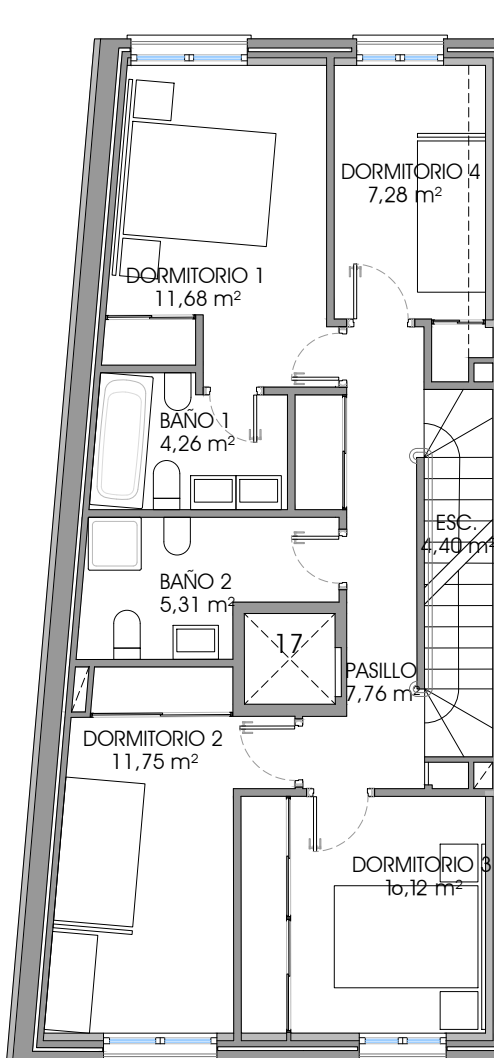

Superficie construida: 74,42 m²

Planta Baja

Superficie útil interior: 55,14 m²

Superficie construida: 75,42 m²

TOTAL

Superficie útil interior: 198,01 m²

Superficie construida: 257,12 m²

Patio y terrazas: 37,81 m²

PROPIEDAD

Sareb

GESTIONA Y COMERCIALIZA

DOMO
GRUPO

0 1 2 3 4 ESCALA: 1/100

NOTA: El presente documento es de carácter informativo y podrá experimentar variaciones por exigencias técnicas y/o urbanísticas del proyecto. Las superficies expresadas son aproximadas, pudiendo experimentar modificaciones por razones de índole técnica en el desarrollo de la obra. Todo el mobiliario incluido en la cocina, es meramente informativo. Los giros de las puertas y la distribución de aparatos sanitarios no son vinculantes.

RESIDENCIAL ACADEMIA

23 VIVIENDAS UNIFAMILIARES
ADOSADAS, SÓTANO PARA GARAJES
Y ZONAS COMUNES. MANZANA 1,
PARCELA1 PLAN P. ACADEMIA, ÁVILA

VT 17

VIVIENDA 17 PLANTAS 1 y B.C.

Planta Primera

Superficie útil interior: 62,55 m²
Superficie construida: 80,66 m²

Planta Bajo Cubierta

Superficie útil interior: 19,62 m²
Superficie construida: 26,62 m²

TOTAL

Superficie útil interior: 198,01 m²
Superficie construida: 257,12 m²
Patio y terrazas: 37,81 m²

PROPIEDAD

 Sareb