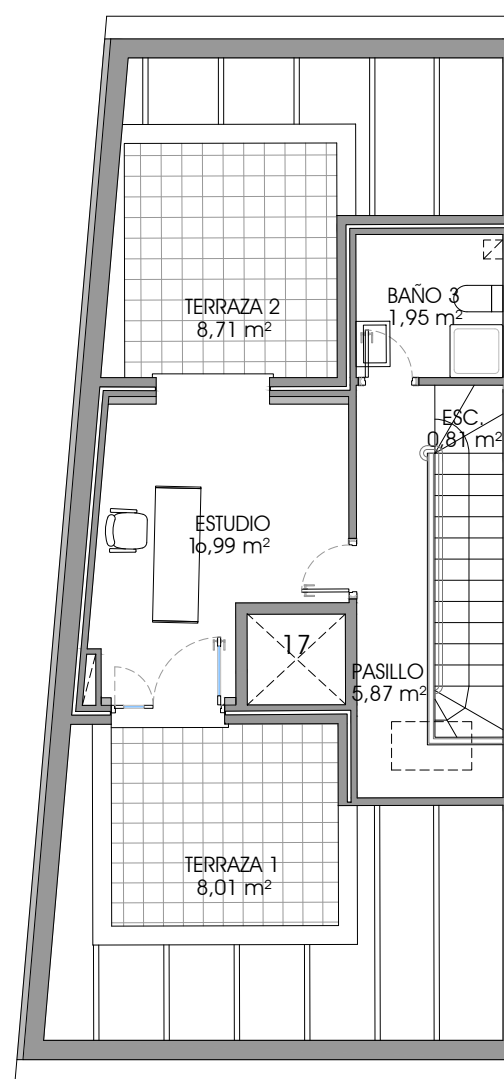

Superficie construida: 74,42 m²

Planta Baja

Superficie útil interior: 55,14 m²

Superficie construida: 75,42 m²

TOTAL

Superficie útil interior: 198,01 m²

Superficie construida: 257,12 m²

Patio y terrazas: 37,81 m²

PROPIEDAD

Sareb

GESTIONA Y COMERCIALIZA

DOMO
GRUPO

0 1 2 3 4 ESCALA: 1/100

NOTA: El presente documento es de carácter informativo y podrá experimentar variaciones por exigencias técnicas y/o urbanísticas del proyecto. Las superficies expresadas son aproximadas, pudiendo experimentar modificaciones por razones de índole técnica en el desarrollo de la obra. Todo el mobiliario incluido en la cocina, es meramente informativo. Los giros de las puertas y la distribución de aparatos sanitarios no son vinculantes.

RESIDENCIAL ACADEMIA

23 VIVIENDAS UNIFAMILIARES
ADOSADAS, SÓTANO PARA GARAJES
Y ZONAS COMUNES. MANZANA 1,
PARCELA1 PLAN P. ACADEMIA, ÁVILA

VT 17

VIVIENDA 17 PLANTAS 1 y B.C.

Planta Primera

Superficie útil interior: 62,55 m²
Superficie construida: 80,66 m²

Planta Bajo Cubierta

Superficie útil interior: 19,62 m²
Superficie construida: 26,62 m²

TOTAL

Superficie útil interior: 198,01 m²
Superficie construida: 257,12 m²
Patio y terrazas: 37,81 m²

PROPIEDAD

 Sareb