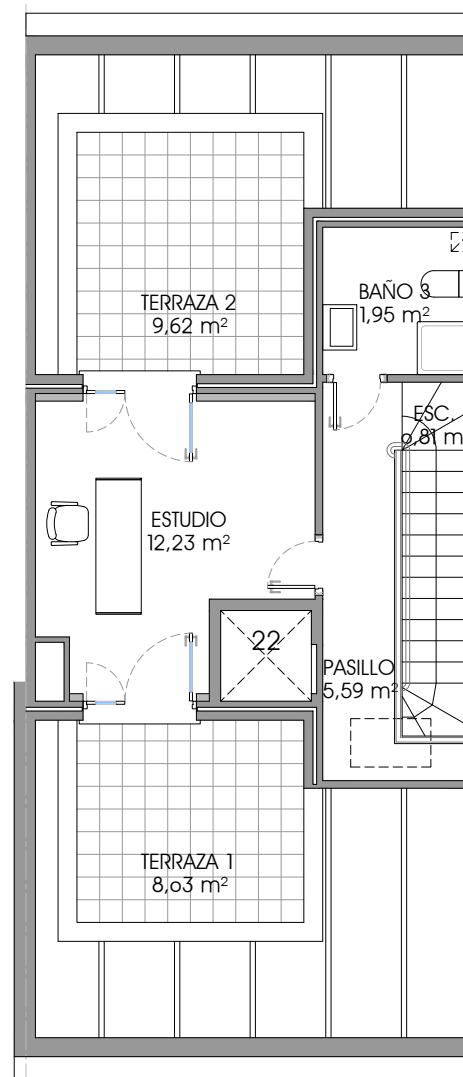

RESIDENCIAL ACADEMIA

23 VIVIENDAS UNIFAMILIARES ADOSADAS, SÓTANO PARA GARAJES Y ZONAS COMUNES. MANZANA 1, PARCELA1 PLAN P. ACADEMIA, ÁVILA

VT 22

VIVIENDA 22 PLANTAS S. y B.

Planta Sótano

Superficie útil interior: 64,22 m²

Superficie construida: 76,65 m²

Planta Baja

Superficie útil interior: 60,19 m²

Superficie construida: 76,84 m²

TOTAL

Superficie útil interior: 211,80 m²

Superficie construida: 263,15 m²

Patio y terrazas: 47,46 m²

RESIDENCIAL ACADEMIA

23 VIVIENDAS UNIFAMILIARES ADOSADAS, SÓTANO PARA GARAJES Y ZONAS COMUNES. MANZANA 1, PARCELA1 PLAN P. ACADEMIA, ÁVILA

VT 22

VIVIENDA 22 PLANTAS 1 y B.C.

Planta Primera

Superficie útil interior: 66,80 m²
Superficie construida: 81,77 m²

Planta Bajo Cubierta

Superficie útil interior: 20,59 m²
Superficie construida: 27,89 m²

TOTAL

Superficie útil interior: 211,80 m²
Superficie construida: 263,15 m²
Patio y terrazas: 47,46 m²

PROPIEDAD

 Sareb