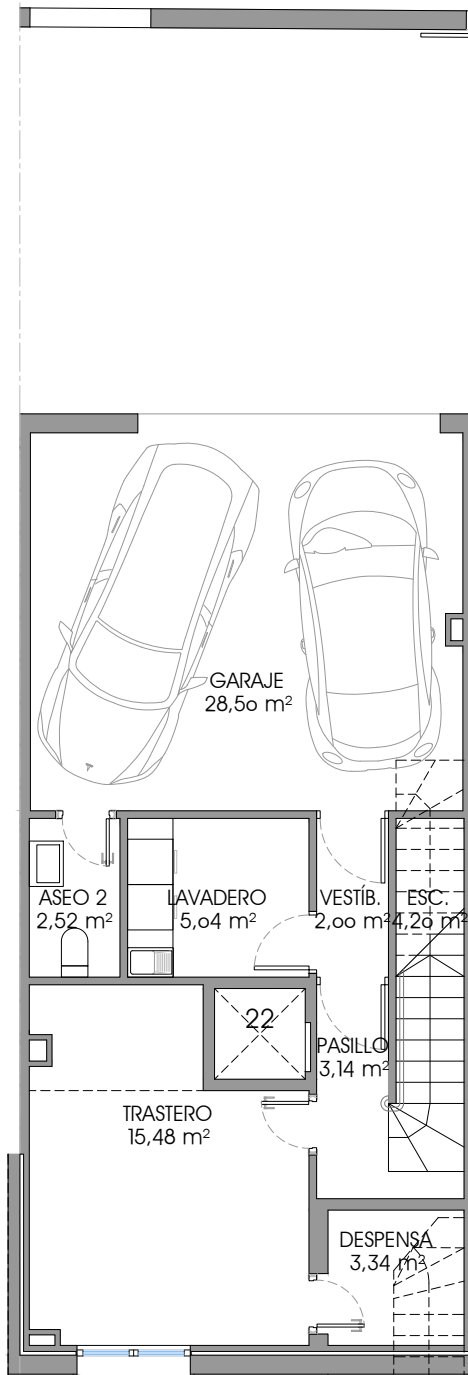

NOTA: El presente documento es de carácter informativo y podrá experimentar variaciones por exigencias técnicas y/o urbanísticas del proyecto. Las superficies expresadas son aproximadas, pudiendo experimentar modificaciones por razones de índole técnica en el desarrollo de la ejecución de la obra. Todo el mobiliario incluido en el plano de la cocina, es meramente informativo. Los giros de las puertas y la distribución de aparatos sanitarios no son vinculantes.

RESIDENCIAL ACADEMIA

23 VIVIENDAS UNIFAMILIARES ADOSADAS, SÓTANO PARA GARAJES Y ZONAS COMUNES. MANZANA 1, PARCELA1 PLAN P. ACADEMIA, ÁVILA

VT 22

VIVIENDA 22 PLANTAS S. y B.

Planta Sótano

Superficie útil interior: 64,22 m²

Superficie construida: 76,65 m²

Planta Baja

Superficie útil interior: 60,19 m²

Superficie construida: 76,84 m²

TOTAL

Superficie útil interior: 211,80 m²

Superficie construida: 263,15 m²

Patio y terrazas: 47,46 m²

Planta Bajo Cubierta

Superficie útil interior: 20,59 m²
Superficie construida: 27,89 m²

TOTAL

Superficie útil interior: 211,80 m²
Superficie construida: 263,15 m²
Patio y terrazas: 47,46 m²

PROPIEDAD

 Sareb