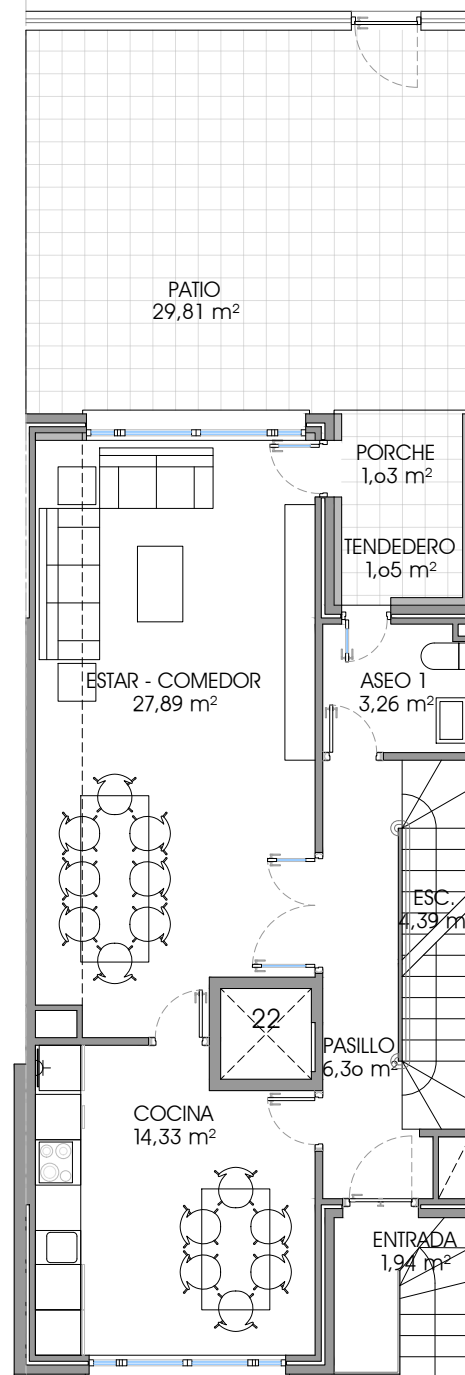

NOTA: El presente documento es de carácter informativo y podrá experimentar variaciones por exigencias técnicas y/o urbanísticas del proyecto. Las superficies expresadas son aproximadas, pudiendo experimentar modificaciones por razones de índole técnica en el desarrollo de la ejecución de la obra. Todo el mobiliario incluido en el plano de la cocina, es meramente informativo. Los giros de las puertas y la distribución de aparatos sanitarios no son vinculantes.

RESIDENCIAL ACADEMIA

23 VIVIENDAS UNIFAMILIARES ADOSADAS, SÓTANO PARA GARAJES Y ZONAS COMUNES. MANZANA 1, PARCELA1 PLAN P. ACADEMIA, ÁVILA

VT 22

VIVIENDA 22 PLANTAS S. y B.

Planta Sótano

Superficie útil interior: 64,22 m²

Superficie construida: 76,65 m²

Planta Baja

Superficie útil interior: 60,19 m²

Superficie construida: 76,84 m²

TOTAL

Superficie útil interior: 211,80 m²

Superficie construida: 263,15 m²

Patio y terrazas: 47,46 m²

Planta Bajo Cubierta

Superficie útil interior: 20,59 m²
Superficie construida: 27,89 m²

TOTAL

Superficie útil interior: 211,80 m²
Superficie construida: 263,15 m²
Patio y terrazas: 47,46 m²

PROPIEDAD

 Sareb