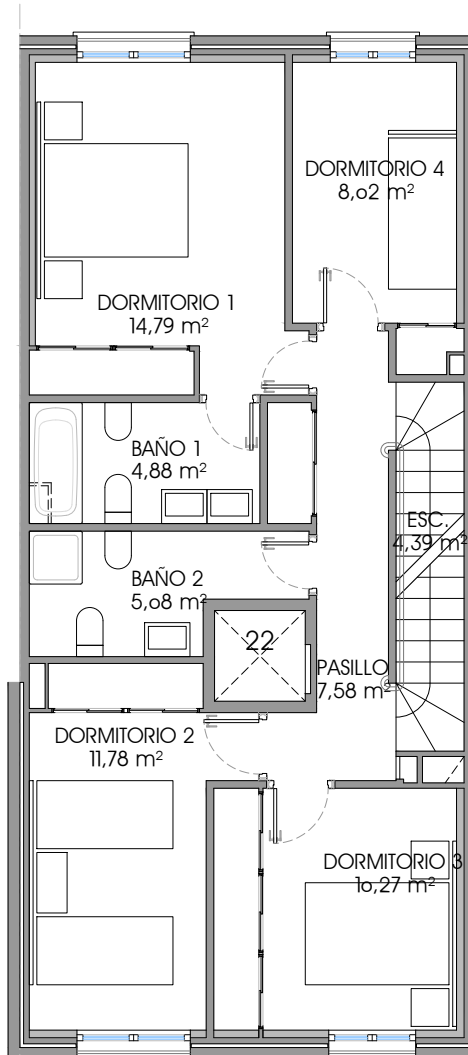

RESIDENCIAL ACADEMIA

23 VIVIENDAS UNIFAMILIARES ADOSADAS, SÓTANO PARA GARAJES Y ZONAS COMUNES. MANZANA 1, PARCELA1 PLAN P. ACADEMIA, ÁVILA

VT 22

VIVIENDA 22 PLANTAS S. y B.

Planta Sótano

Superficie útil interior: 64,22 m²

Superficie construida: 76,65 m²

Planta Baja

Superficie útil interior: 60,19 m²

Superficie construida: 76,84 m²

TOTAL

Superficie útil interior: 211,80 m²

Superficie construida: 263,15 m²

Patio y terrazas: 47,46 m²

RESIDENCIAL ACADEMIA

23 VIVIENDAS UNIFAMILIARES ADOSADAS, SÓTANO PARA GARAJES Y ZONAS COMUNES. MANZANA 1, PARCELA1 PLAN P. ACADEMIA, ÁVILA

VT 22

VIVIENDA 22 PLANTAS 1 y B.C.

Planta Primera

Superficie útil interior: 66,80 m²
Superficie construida: 81,77 m²

Planta Bajo Cubierta

Superficie útil interior: 20,59 m²
Superficie construida: 27,89 m²

TOTAL

Superficie útil interior: 211,80 m²
Superficie construida: 263,15 m²
Patio y terrazas: 47,46 m²

PROPIEDAD

 Sareb