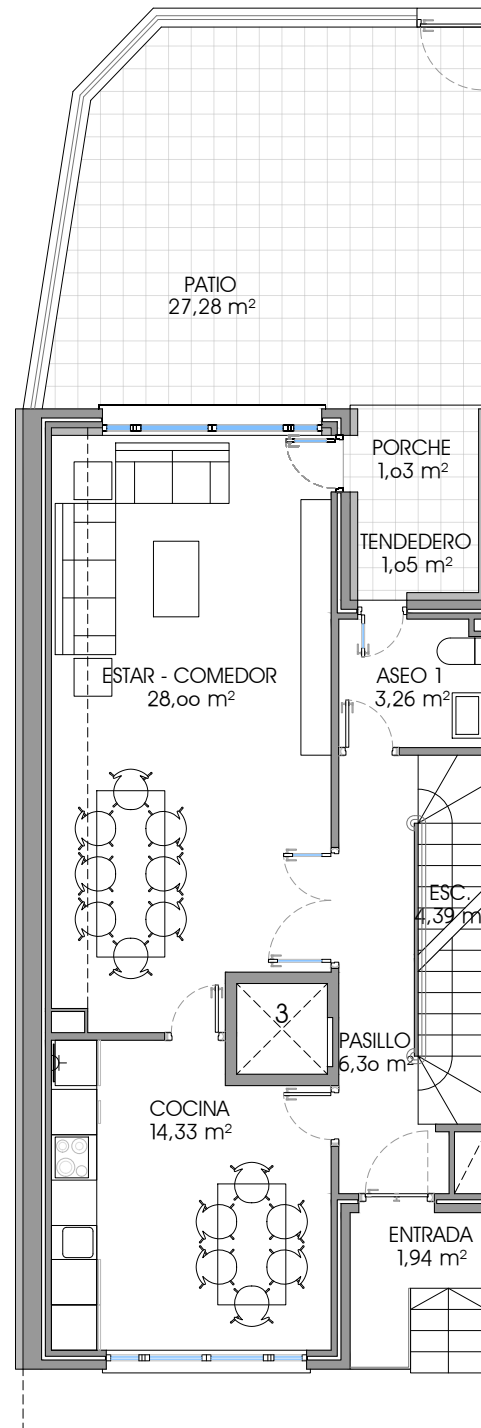

NOTA: El presente documento es de carácter informativo y podrá experimentar variaciones por exigencias técnicas y/o urbanísticas del proyecto. Las superficies expresadas son aproximadas, pudiendo experimentar modificaciones por razones de índole técnica en el desarrollo de la ejecución de la obra. Todo el mobiliario incluido en el plano de la cocina, es meramente informativo. Los giros de las puertas y la distribución de aparatos sanitarios no son vinculantes.

RESIDENCIAL ACADEMIA

23 VIVIENDAS UNIFAMILIARES ADOSADAS, SÓTANO PARA GARAJES Y ZONAS COMUNES. MANZANA 1, PARCELA1 PLAN P. ACADEMIA, ÁVILA

VT 03

VIVIENDA 3 PLANTAS S. y B.

Planta Sótano

Superficie útil interior: 64,99 m²

Superficie construida: 79,38 m²

Planta Baja

Superficie útil interior: 60,30 m²

Superficie construida: 80,64 m²

TOTAL

Superficie útil interior: 212,93 m²

Superficie construida: 273,63 m²

Patio y terrazas: 44,93 m²

Planta Bajo Cubierta

Superficie útil interior: 20,54 m²
Superficie construida: 27,89 m²

TOTAL

Superficie útil interior: 212,93 m²
Superficie construida: 273,63 m²
Patio y terrazas: 44,93 m²

PROPIEDAD

 Sareb