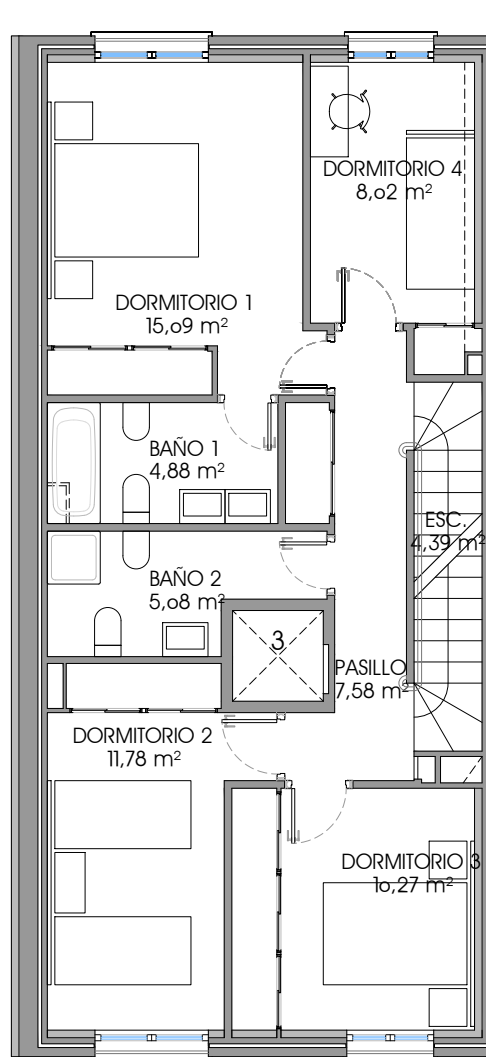

RESIDENCIAL ACADEMIA

23 VIVIENDAS UNIFAMILIARES ADOSADAS, SÓTANO PARA GARAJES Y ZONAS COMUNES. MANZANA 1, PARCELA1 PLAN P. ACADEMIA, ÁVILA

VT 03

VIVIENDA 3 PLANTAS S. y B.

Planta Sótano

Superficie útil interior: 64,99 m²

Superficie construida: 79,38 m²

Planta Baja

Superficie útil interior: 60,30 m²

Superficie construida: 80,64 m²

TOTAL

Superficie útil interior: 212,93 m²

Superficie construida: 273,63 m²

Patio y terrazas: 44,93 m²

RESIDENCIAL ACADEMIA

23 VIVIENDAS UNIFAMILIARES ADOSADAS, SÓTANO PARA GARAJES Y ZONAS COMUNES. MANZANA 1, PARCELA1 PLAN P. ACADEMIA, ÁVILA

VT 03

VIVIENDA 3 PLANTAS 1 y B.C.

Planta Primera

Superficie útil interior: 67,10 m²
Superficie construida: 85,72 m²

Planta Bajo Cubierta

Superficie útil interior: 20,54 m²
Superficie construida: 27,89 m²

TOTAL

Superficie útil interior: 212,93 m²
Superficie construida: 273,63 m²
Patio y terrazas: 44,93 m²

PROPIEDAD

 Sareb