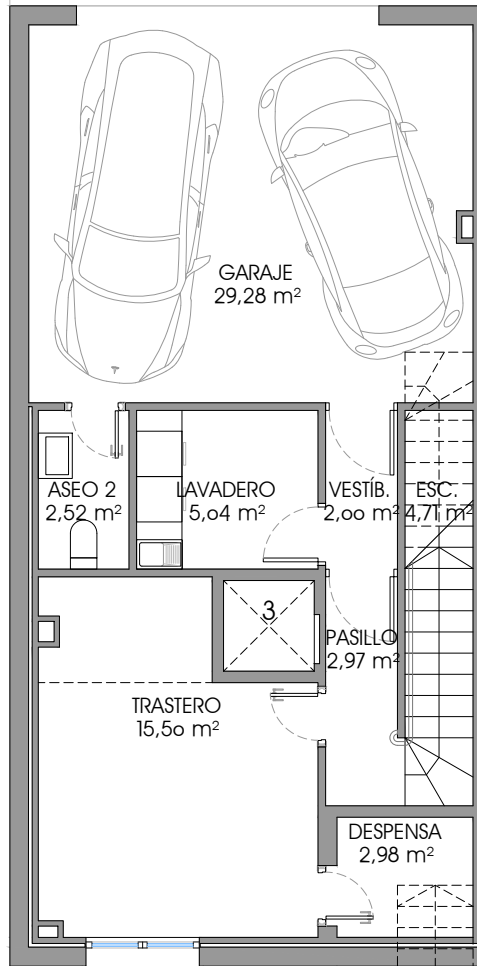

NOTA: El presente documento es de carácter informativo y podrá experimentar variaciones por exigencias técnicas y/o urbanísticas del proyecto. Las superficies expresadas son aproximadas, pudiendo experimentar modificaciones por razones de índole técnica en el desarrollo de la ejecución de la obra. Todo el mobiliario incluido en el plano de la cocina, es meramente informativo. Los giros de las puertas y la distribución de aparatos sanitarios no son vinculantes.

RESIDENCIAL ACADEMIA

23 VIVIENDAS UNIFAMILIARES ADOSADAS, SÓTANO PARA GARAJES Y ZONAS COMUNES. MANZANA 1, PARCELA1 PLAN P. ACADEMIA, ÁVILA

VT 03

VIVIENDA 3 PLANTAS S. y B.

Planta Sótano

Superficie útil interior: 64,99 m²

Superficie construida: 79,38 m²

Planta Baja

Superficie útil interior: 60,30 m²

Superficie construida: 80,64 m²

TOTAL

Superficie útil interior: 212,93 m²

Superficie construida: 273,63 m²

Patio y terrazas: 44,93 m²

Planta Bajo Cubierta

Superficie útil interior: 20,54 m²
Superficie construida: 27,89 m²

TOTAL

Superficie útil interior: 212,93 m²
Superficie construida: 273,63 m²
Patio y terrazas: 44,93 m²

PROPIEDAD

 Sareb