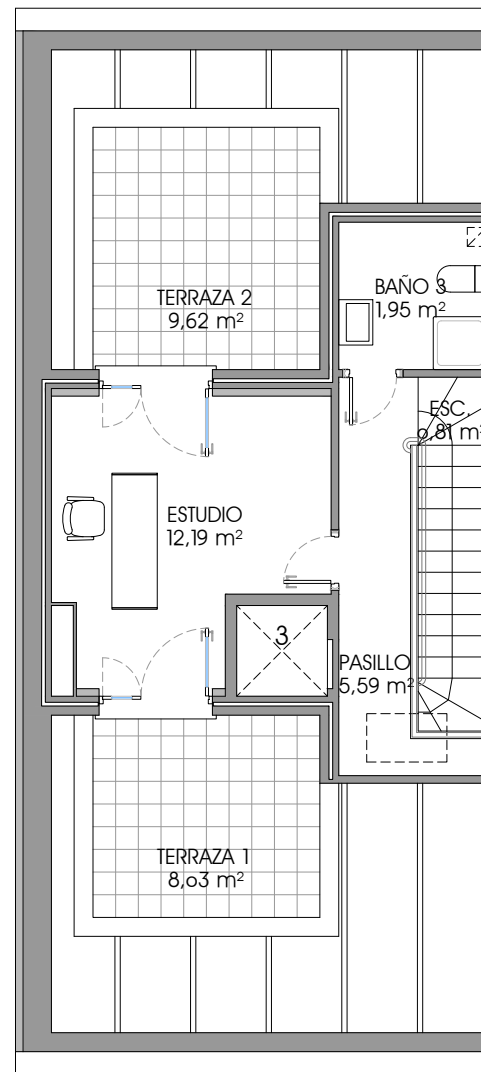

RESIDENCIAL ACADEMIA

23 VIVIENDAS UNIFAMILIARES ADOSADAS, SÓTANO PARA GARAJES Y ZONAS COMUNES. MANZANA 1, PARCELA1 PLAN P. ACADEMIA, ÁVILA

VT 03

VIVIENDA 3 PLANTAS S. y B.

Planta Sótano

Superficie útil interior: 64,99 m²

Superficie construida: 79,38 m²

Planta Baja

Superficie útil interior: 60,30 m²

Superficie construida: 80,64 m²

TOTAL

Superficie útil interior: 212,93 m²

Superficie construida: 273,63 m²

Patio y terrazas: 44,93 m²

RESIDENCIAL ACADEMIA

23 VIVIENDAS UNIFAMILIARES ADOSADAS, SÓTANO PARA GARAJES Y ZONAS COMUNES. MANZANA 1, PARCELA1 PLAN P. ACADEMIA, ÁVILA

VT 03

VIVIENDA 3 PLANTAS 1 y B.C.

Planta Primera

Superficie útil interior: 67,10 m²
Superficie construida: 85,72 m²

Planta Bajo Cubierta

Superficie útil interior: 20,54 m²
Superficie construida: 27,89 m²

TOTAL

Superficie útil interior: 212,93 m²
Superficie construida: 273,63 m²
Patio y terrazas: 44,93 m²

PROPIEDAD

 Sareb