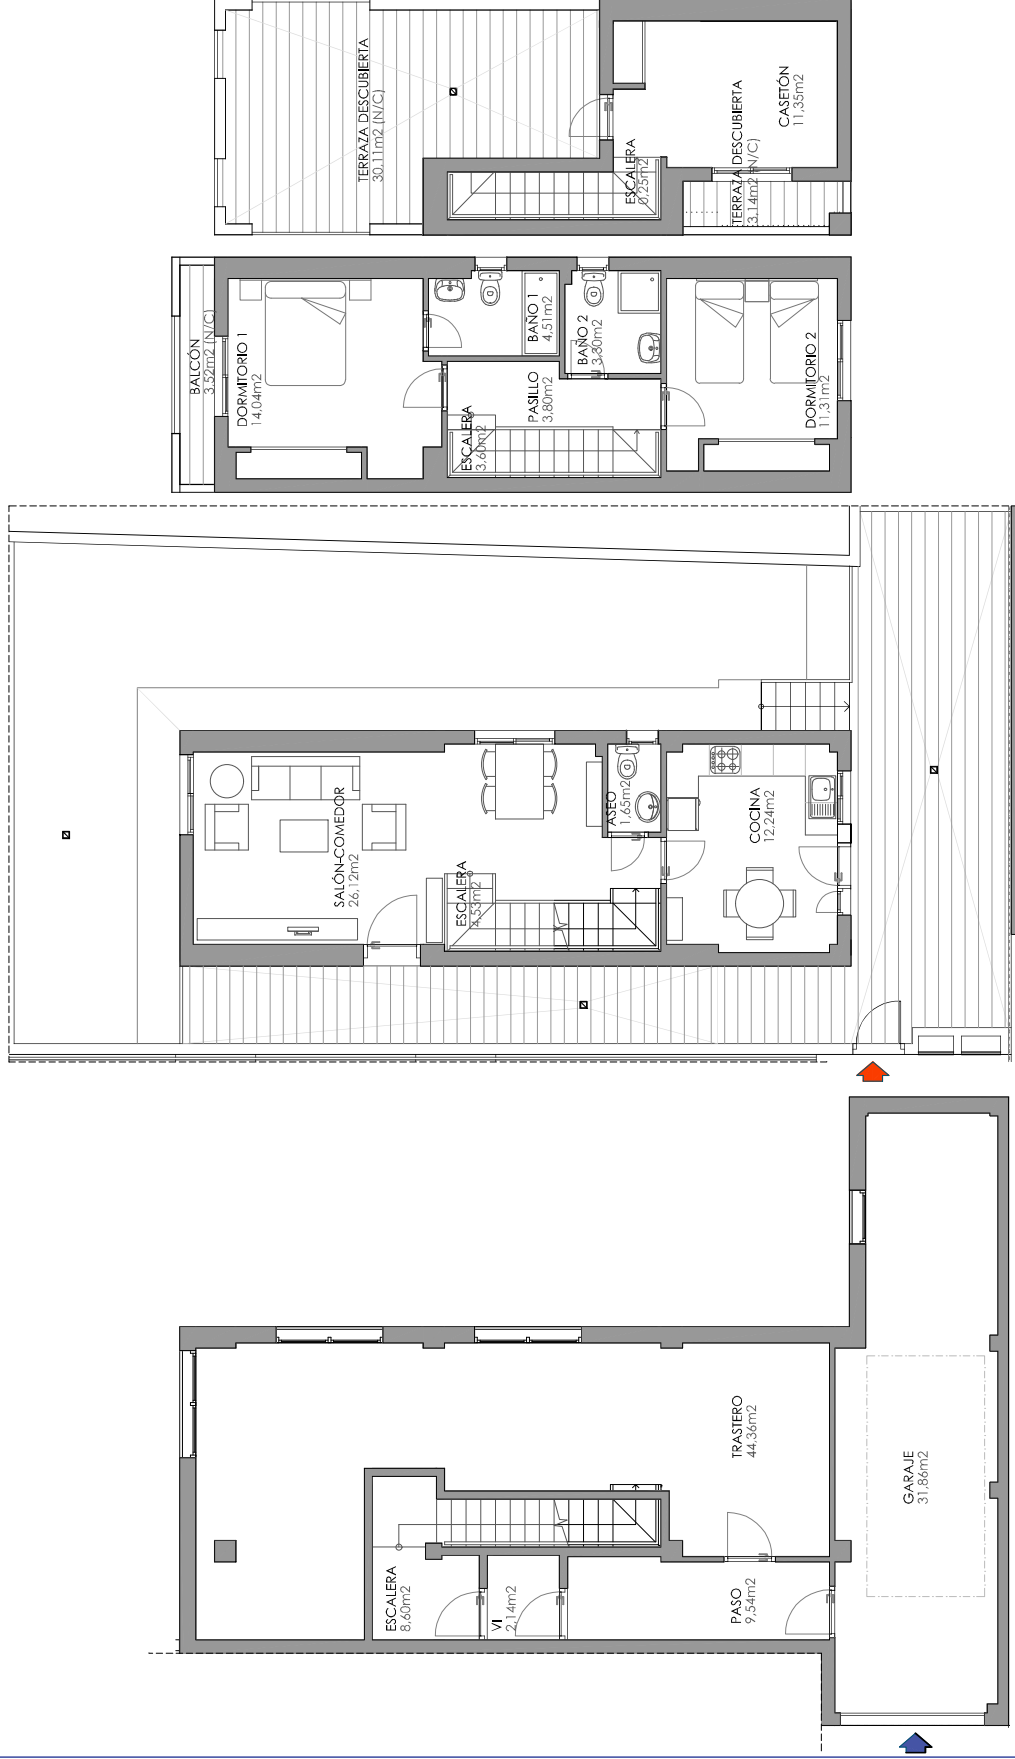

RESIDENCIAL ALMANSURA

33 VIVIENDAS Y GARAJES EN AVDA.
MEDITERRÁNEA, Y AVDA. CUTYOS
ALMAZORA

VT-16 16/H

Superficie útil interior: 190,84 m²
Superficie construida: 234,62 m²
Superficie exterior: 158,04 m²

PLANTA CASETÓN

PLANTA PRIMERA

PLANTA BAJA

PLANTA SEMISÓTANO