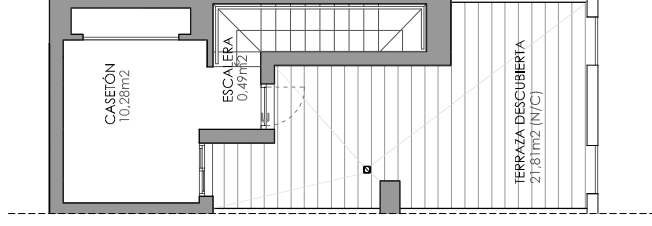

# RESIDENCIAL ALMANSURA

33 VIVIENDAS Y GARAJES EN AVDA.  
MEDITERRÁNEA, Y AVDA. CUTXOS  
ALMAZORA

VT-6 6/E

Superficie útil interior: 134,77 m<sup>2</sup>  
Superficie construida: 158,91 m<sup>2</sup>  
Superficie exterior: 62,59 m<sup>2</sup>

ESCALA: 1/100

PLANTA CASETÓN

PLANTA PRIMERA

PLANTA BAJA

PLANTA SEMISÓTANO