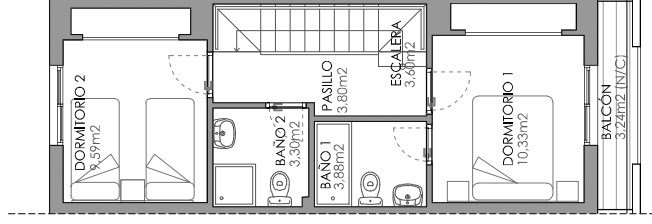

# RESIDENCIAL ALMANSURA

33 VIVIENDAS Y GARAJES EN AVDA.  
MEDITERRÁNEA, Y AVDA. CUTXOS  
ALMAZORA

VT-6 6/E

Superficie útil interior: 134,77 m<sup>2</sup>  
Superficie construida: 158,91 m<sup>2</sup>  
Superficie exterior: 62,59 m<sup>2</sup>

ESCALA: 1/100

PLANTA CASETÓN

PLANTA PRIMERA

PLANTA BAJA

PLANTA SEMISÓTANO