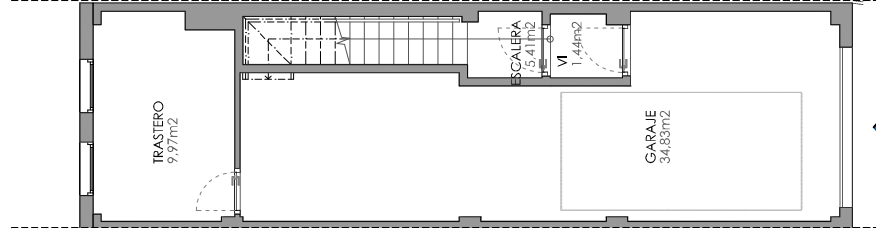

RESIDENCIAL ALMANSURA

33 VIVIENDAS Y GARAJES EN AVDA.
MEDITERRÁNEA, Y AVDA. CUTXOS
ALMAZORA

VT-8 8/F

Superficie útil interior: 135,63 m²
Superficie construida: 165,24 m²
Superficie exterior: 62,57 m²

ESCALA: 1/100

PLANTA BAJA

PLANTA SEMISÓTANO

PLANTA PRIMERA

PLANTA CASETÓN