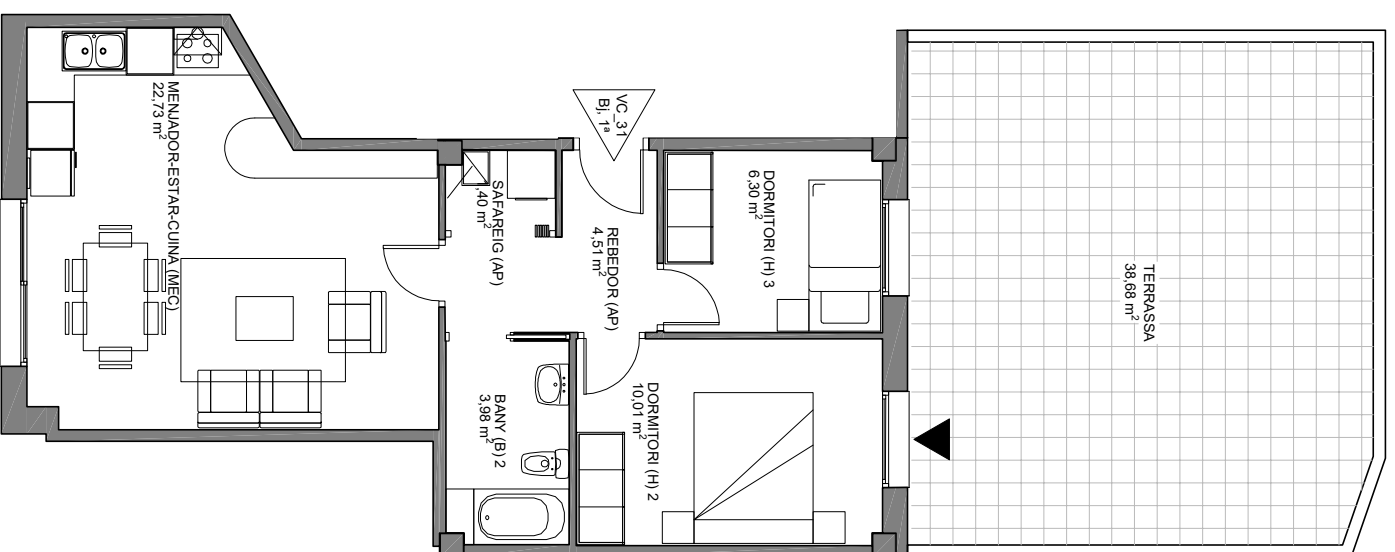

NOTA: Aquest document és de caràcter informatiu i podrà experimentar variacions per exigències tècniques i/o urbanístiques del projecte. Les superfícies expressades són aproximades i poden experimentar modificacions per raons d'índole tècnica en el desenvolupament de l'execució de l'obra. Tot el mobiliari inclòs el de la cuina, és merament informatiu. No va instal·lada. Els girs de les portes i la distribució dels aparells sanitaris no són vinculants.

PROMOCIÓ
OLOT VOLCÀ CROSCAT
32 HABITATGES I APARCAMENTS
C/ VOLCÀ CROSCAT 31. OLOT

VT 001

PLANTA BAIXA - PORTA 1

Superfície útil interior: 48,93 m²
Superfície construïda ccc: 64,22 m²
Superfície exterior: 38,68 m²