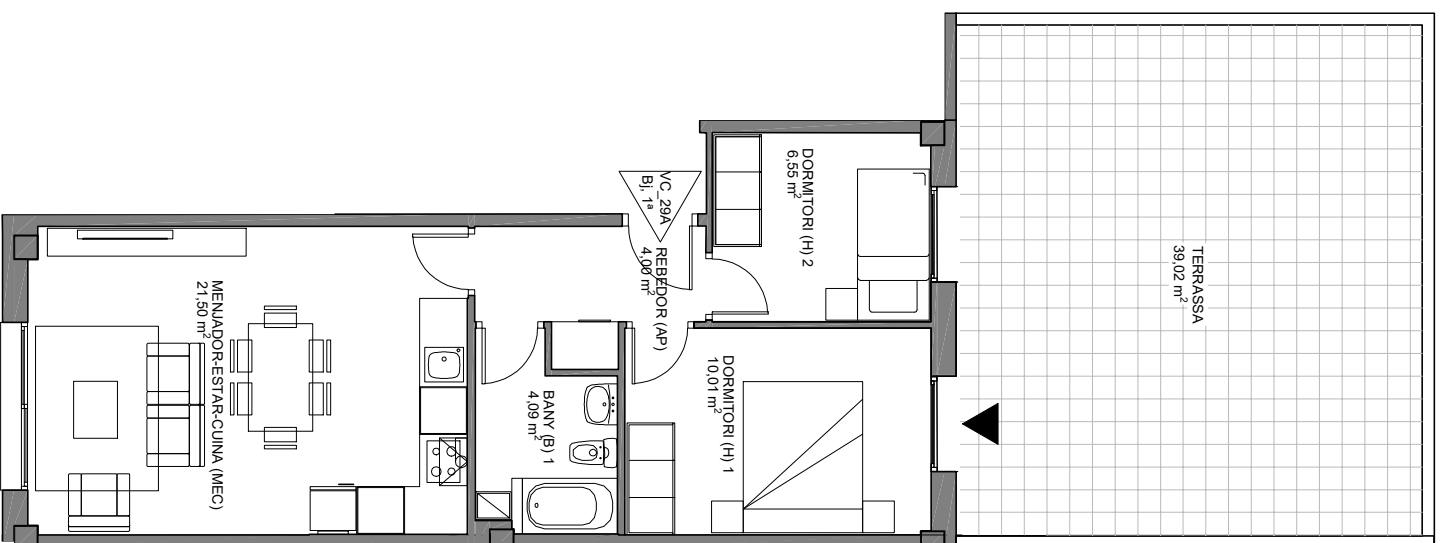

NOTA: Aquest document és de caràcter informatiu i podrà experimentar variacions per exigències tècniques i/o urbanístiques del projecte. Les superfícies expressades són aproximades i poden experimentar modificacions per raons d'índole tècnica en el desenvolupament de l'execució de l'obra. Tot el mobiliari inclòs el de la cuina, és merament informatiu. No va instal·lada. Els girs de les portes i la distribució dels aparells sanitaris no són vinculants.

**PROMOCIÓ**  
**OLOT VOLCÀ CROSCAT**  
32 HABITATGES I APARCAMENTS  
C/ VOLCÀ CROSCAT 29A. OLOT

**VT 006**

PLANTA BAIXA - PORTA 1

Superfície útil interior: 46,15 m<sup>2</sup>  
Superfície construïda ccc: 60,13 m<sup>2</sup>  
Superfície exterior: 39,02 m<sup>2</sup>