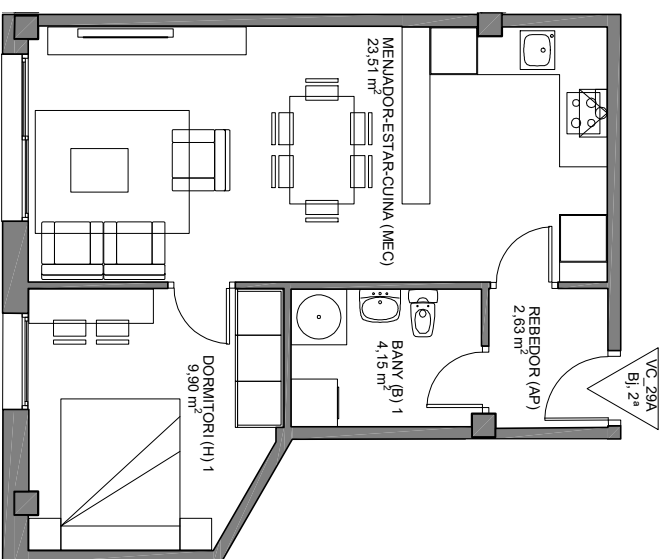

NOTA: Aquest document és de caràcter informatiu i podrà experimentar variacions per exigències tècniques i/o urbanístiques del projecte. Les superfícies expressades són aproximades i poden experimentar modificacions per raons d'índole tècnica en el desenvolupament de l'execució de l'obra. Tot el mobiliari inclòs el de la cuina, és merament informatiu. No va instal·lada. Els girs de les portes i la distribució dels aparells sanitaris no són vinculants.

PROMOCIÓ
OLOT VOLCÀ CROSCAT
32 HABITATGES I APARCAMENTS
C/ VOLCÀ CROSCAT 29A. OLOT

VT 007

PLANTA BAIXA - PORTA 2

Superfície útil interior: 40,19 m²
Superfície construïda ccc: 52,42 m²

PROPIETAT
Sareb
GESTIONA I COMERCIALITZA
DOMO
GRUP

0 1 2 3 4 ESCALA: 1/100