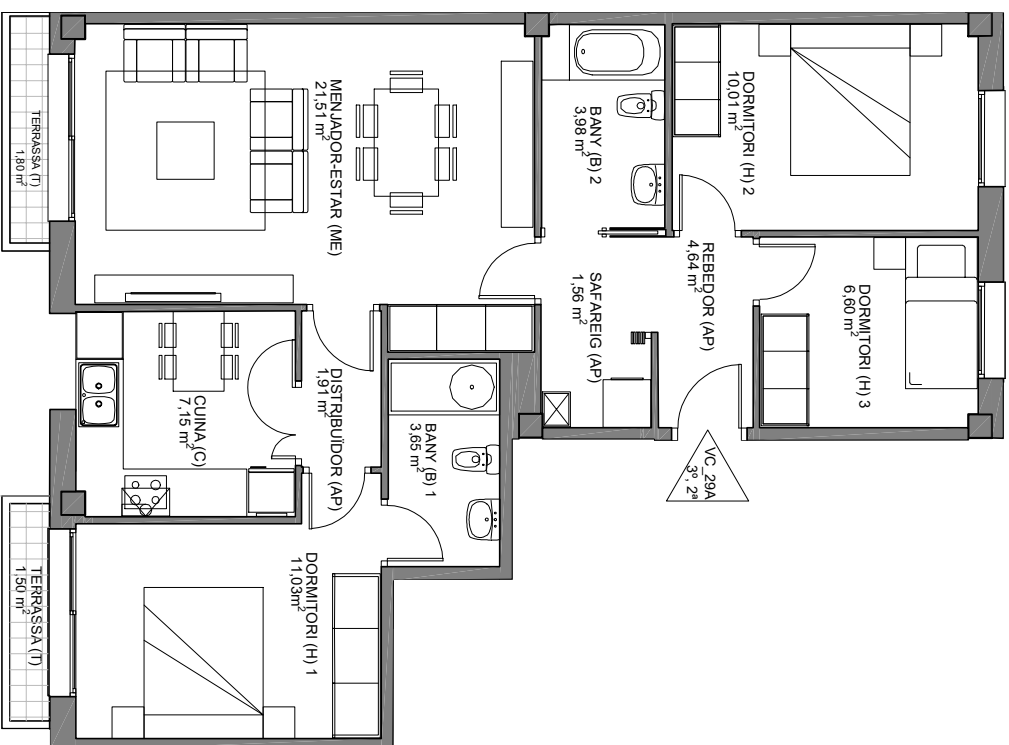

NOTA: Aquest document és de caràcter informatiu i podrà experimentar variacions per exigències tècniques i/o urbanístiques del projecte. Les superfícies expressades són aproximades i poden experimentar modificacions per raons d'índole tècnica en el desenvolupament de l'execució de l'obra. Tot el mobiliari inclòs el de la cuina, és merament informatiu. No va instal·lada. Els girs de les portes i la distribució dels aparells sanitaris no són vinculants.

PROMOCIÓ
OLOT VOLCÀ CROSCAT
32 HABITATGES I APARCAMENTS
C/ VOLCÀ CROSCAT 29A. OLOT

VT 010

PLANTA 3^a - PORTA 2

Superfície útil interior: 72,04 m²
Superfície construïda ccc: 95,00 m²
Superfície exterior: 3,30 m²