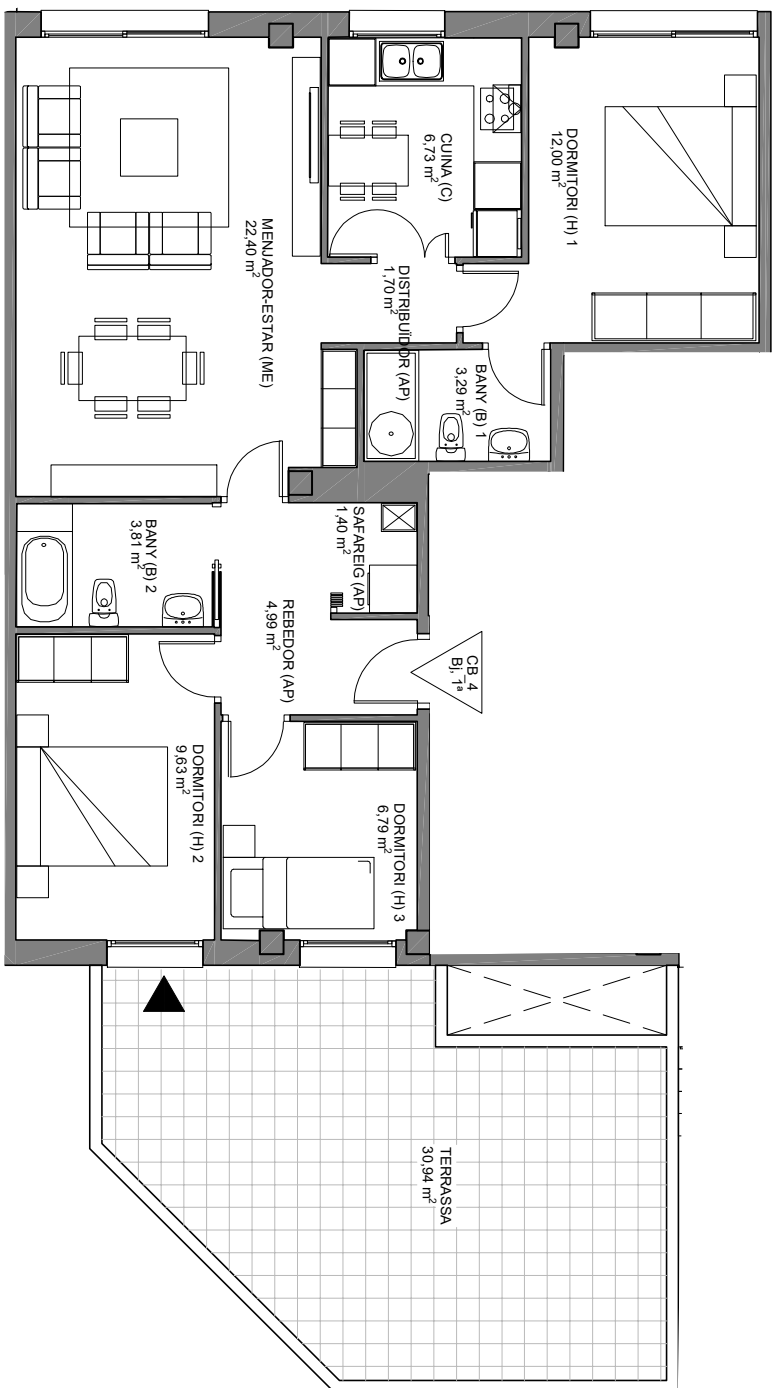

NOTA: Aquest document és de caràcter informatiu i podrà experimentar variacions per exigències tècniques i/o urbanístiques del projecte. Les superfícies expressades són aproximades i poden experimentar modificacions per raons d'índole tècnica en el desenvolupament de l'execució de l'obra. Tot el mobiliari inclòs el de la cuina, és merament informatiu. No va instal·lada. Els girs de les portes i la distribució dels aparells sanitaris no són vinculants.

PROMOCIÓ
OLOT VOLCÀ CROSSCAT
32 HABITATGES I APARCAMENTS
C/ COSTA BRAVA 4. OLOT

VT 016

PLANTA BAIXA - PORTA 1

Superfície útil interior: 72,74 m²
Superfície construïda ccc: 95,18 m²
Superfície exterior: 30,94 m²