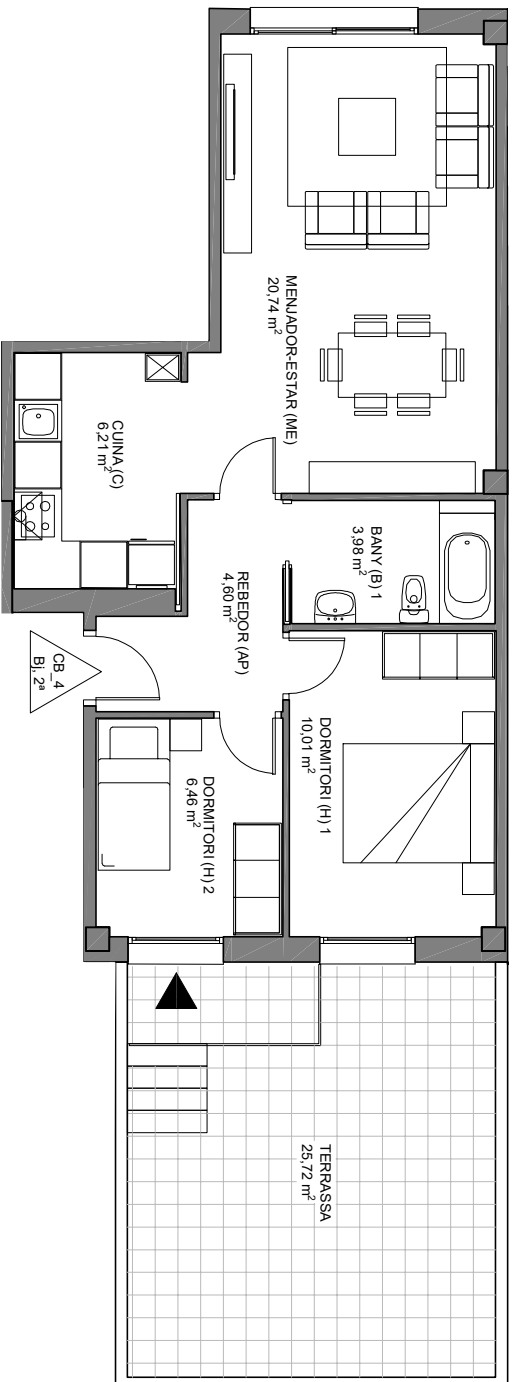

NOTA: Aquest document és de caràcter informatiu i podrà experimentar variacions per exigències tècniques i/o urbanístiques del projecte. Les superfícies expressades són aproximades i poden experimentar modificacions per raons d'índole tècnica en el desenvolupament de l'execució de l'obra. Tot el mobiliari inclòs el de la cuina, és merament informatiu. No va instal·lada. Els girs de les portes i la distribució dels aparells sanitaris no són vinculants.

PROMOCIÓ
OLOT VOLCÀ CROSSCAT
32 HABITATGES I APARCAMENTS
C/ COSTA BRAVA 4. OLOT

VT 017

PLANTA BAIXA - PORTA 2

Superfície útil interior: 52,00 m²
Superfície construïda ccc: 68,41 m²
Superfície exterior: 25,72 m²