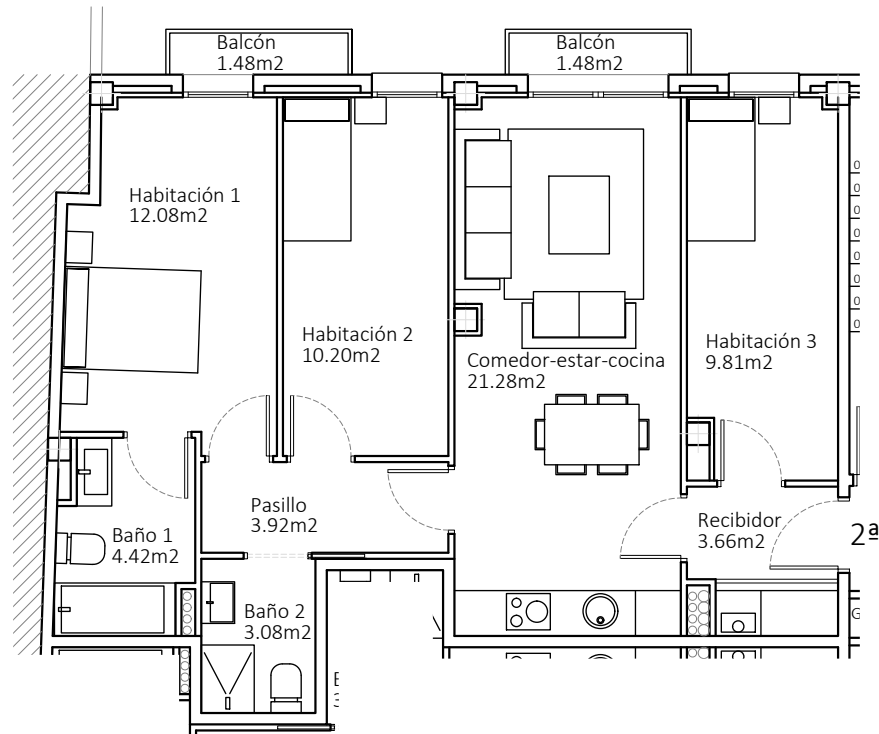

NOTA: El presente documento es de carácter informativo y podrá experimentar variaciones por exigencias técnicas y/o urbanísticas del proyecto. Las superficies expresadas son aproximadas, pudiendo experimentar modificaciones por razones de índole técnica en el desarrollo de la ejecución de la obra. Todo el mobiliario incluido en el plano, es meramente informativo. No va instalada. Los giros de las puertas y la distribución de aparatos sanitarios no son vinculantes.

RESIDENCIAL GIRONA

24 VIVIENDAS EN CALLE BOTET I SISÓ.
GIRONA

VT 06

PLANTA 1ª-2ª-3ª-4ª

Superficie útil interior: 68,45 m²
Superficie construida ccc: 88,02 m²
Superficie exterior: 2,96 m²

ORIENTACIÓN

Sareb

DOMO
GRUPO

ESCALA: 1/100