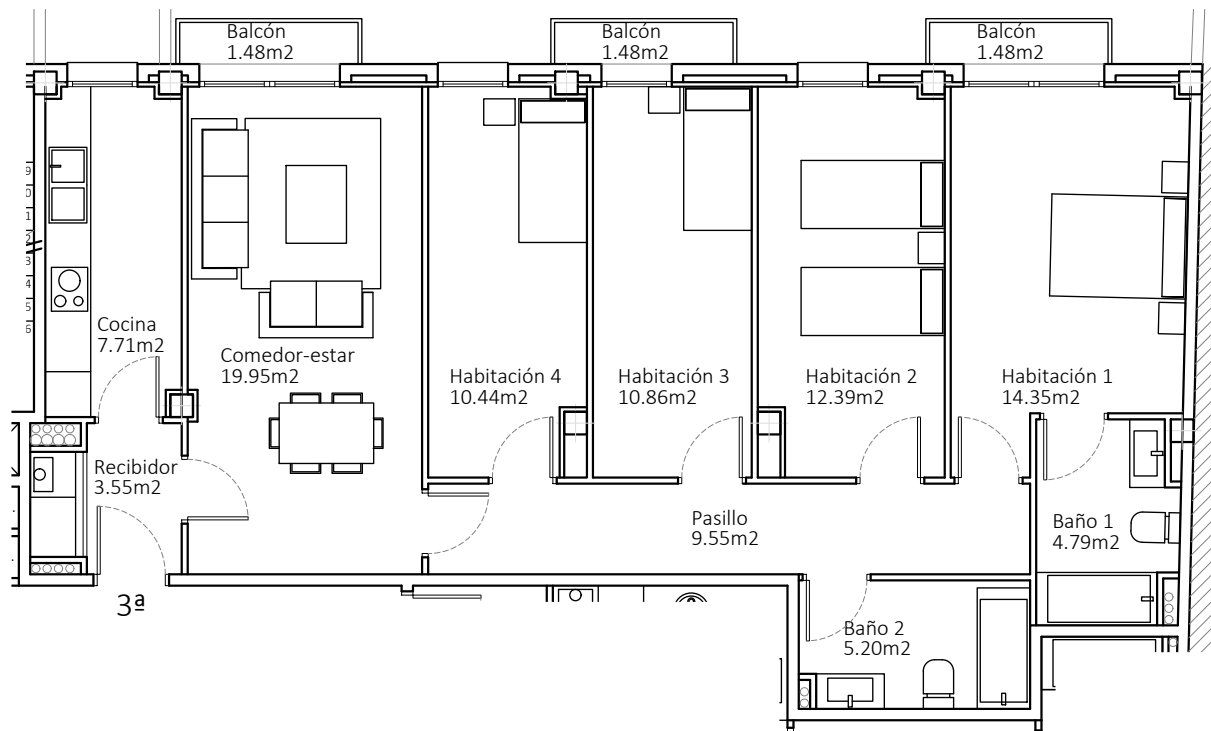

NOTA: El presente documento es de carácter informativo y podrá experimentar variaciones por exigencias técnicas y/o urbanísticas del proyecto. Las superficies expresadas son aproximadas, pudiendo experimentar modificaciones por razones de índole técnica en el desarrollo de la obra. Todo el mobiliario incluido en el plano, es meramente informativo. No va instalada. Los giros de las puertas y la distribución de aparatos sanitarios no son vinculantes.

RESIDENCIAL GIRONA

24 VIVIENDAS EN CALLE BOTET I SISÓ.
GIRONA

VT 07

PLANTA 1^a-2^a-3^a-4^a

Superficie útil interior: 98,79 m²
Superficie construida ccc: 126,32 m²
Superficie exterior: 4,44 m²

ORIENTACIÓN

Sareb

DOMO
GRUPO

ESCALA: 1/100