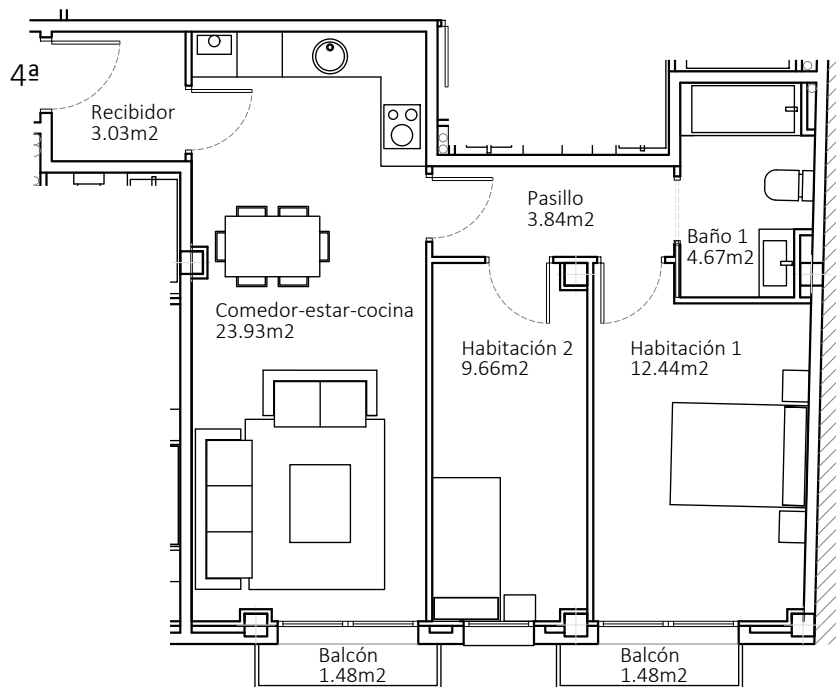

NOTA: El presente documento es de carácter informativo y podrá experimentar variaciones por exigencias técnicas y/o urbanísticas del proyecto. Las superficies expresadas son aproximadas, pudiendo experimentar modificaciones por razones de índole técnica en el desarrollo de la obra. Todo el mobiliario incluido en el de la cocina, es meramente informativo. No va instalada. Los giros de las puertas y la distribución de aparatos sanitarios no son vinculantes.

RESIDENCIAL GIRONA

24 VIVIENDAS EN CALLE BOTET I SISÓ.
GIRONA

VT 08

PLANTA 1^a-2^a-3^a-4^a

Superficie útil interior: 57,57 m²
Superficie construida ccc: 73,46 m²
Superficie exterior: 2,96 m²

ORIENTACIÓN

Sareb

DOMO
GRUPO

ESCALA: 1/100